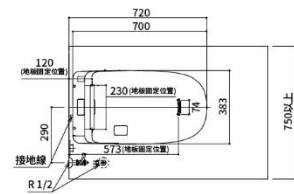

規格表

アラウーノ A La Uno L150系列

尺寸圖

單位:mm

■ 地排水 (305~510 mm)

■ 地排水 (120/200 mm)

■ 牆排水 (120 mm)

規格