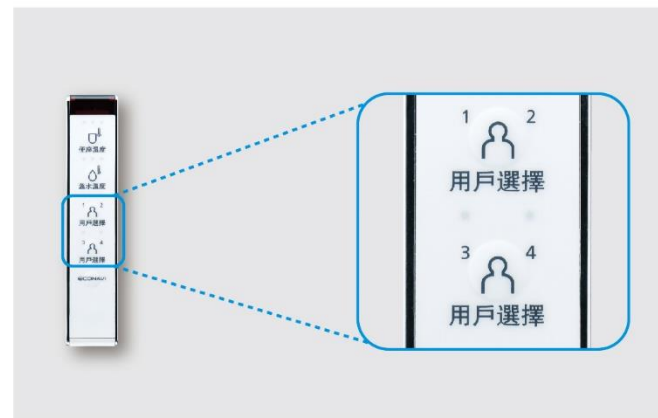

採用遠近雙風道設計，以大風量集中遠風吹落肌膚上的水珠，再搭配寬幅近風烘乾剩餘水氣，烘乾3分鐘除水率達90%，有效減少衛生紙用量，縮短如廁時間。

*適用機種僅DL-RRTK50TWW/DL-RQTK30TWW

> 日本瞬熱式技術

*此為示意機種

日本瞬熱式技術與不鏽鋼噴嘴 恆溫舒適 溫水不間斷

採用日本製陶瓷加熱片與智慧溫控晶片，能快速加熱同時讓水流溫度更穩定。噴嘴一體成型無接縫，不易附著髒污、好清理。

> 記憶模式

記憶模式 輕鬆切換個人喜好

依據使用習慣建立4組專屬的沖洗模式，可設定水量大小、水溫、移動洗淨、按摩洗淨、洗淨位置和烘乾溫度，每次如廁時，只需直接切換到個人喜好，省時又便利。

手持式遙控器：手持/磁吸二用更方便

握在手上即可輕鬆操作，無須彎腰找操作按鈕，搭配超大按鍵設計，使用更簡單便利。

單體式馬桶

單體式馬桶水電隱藏)

坐享潔淨生活

輕鬆譜寫品味之最