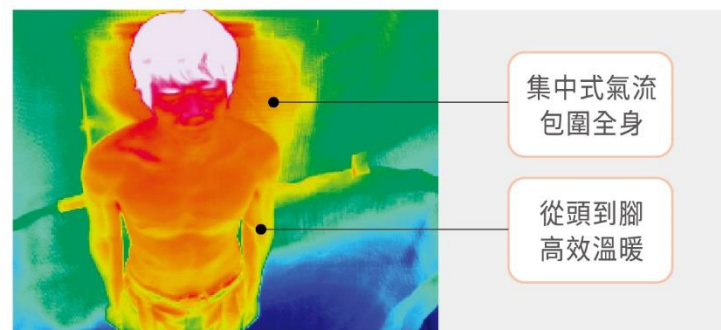

智能取暖 速暖時間縮短30%^{*2}

搭載創新溫度感應器，可自動調節送出的風量、角度，將溫暖氣流均勻擴散有效降低浴室溫差快速提昇浴室整體溫度，免去設定的麻煩。

*2與本社現有PTC產品相比