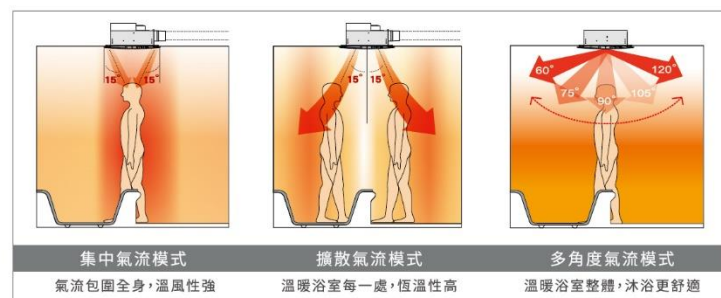

智能取暖 速暖時間縮短30%^{*2}

搭載創新溫度感應器，可自動調節送出的風量、角度，將溫暖氣流均勻擴散有效降低浴室溫差快速提昇浴室整體溫度，免去設定的麻煩。

*2與本社現有PTC產品相比