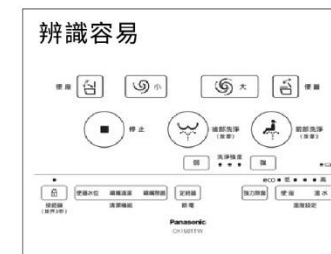

緊急狀況時也不用擔心,停電時仍可排水。

裝上9 V鹼性乾電池(另售),只要按下在馬桶本體上方的開關,水流入後即可沖水*5。

*5 可手動供水,電動排水

訊號接收部位隱藏式設計錐形版型。

無縫透光式LED燈號簡單易懂的圖號標示。

圖號顯示的遙控器採用國際標準化標準程序。

外型設計,不斷進化。

後方尾部為錐形流線型設計,高透光工藝指示燈及無傳統接縫LED本體操作顯示燈號,更易於辨識的圖號顯示遙控器且更加好清潔。