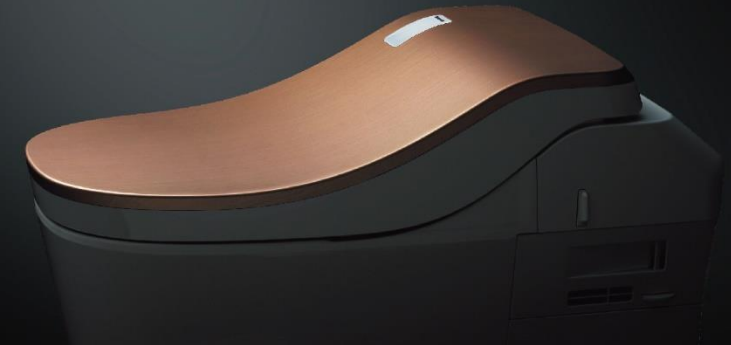

在馬桶上添加四個顏色扶手，採用觸感柔軟的人工皮革。可與便蓋顏色互相搭配，隨意選擇自己喜歡的組合。

顏色搭配 可與便蓋、扶手顏色相互搭配

便蓋顏色 WS 白色 ※ 地 為地板排水式樣；牆 為牆壁排水式樣

選配

L150系列用
扶手
CH150MWSTW

扶手 五種顏色可與便蓋互相搭配

2014年獲得IAUD銀賞
「2014年IAUD獎銀賞」，做為通用設計(UD)之一，贈與優良產品的獎項。

- ① L150系列馬桶設置後仍可安裝扶手。
- ② 馬桶本體不包含在商品內。
- ③ 請委託專門安裝。
- ④ 請確認以馬桶為中心，左右兩側375mm以內、深度800mm以內，沒有洗手台或衛生紙捲架等牆面固定物品。以免碰撞到扶手。