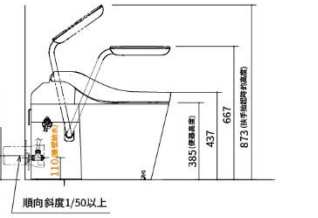

規格表

アラウーノ A La Uno L150系列

尺寸圖

單位:mm

■ 地排水 (305~510 mm)

■ 地排水 (120/200 mm)

■ 牆排水 (120 mm)

規格