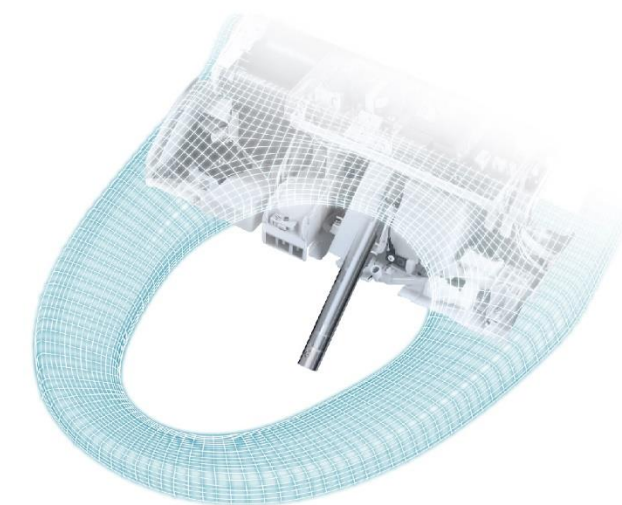

防逆流噴嘴設計，避免污水回流

特殊噴嘴與防逆流設計，能防止清洗時的污水回濺至噴嘴，保持清潔衛生。

- *3: 【抗菌方式】使用添加無機抗菌劑的塑料材質，來抑制便座表面附著之細菌的繁殖與生長
  【測試方式】JIS Z2801抗菌測試
  【測試機構】SGS中國上海
  【測試結果】產品對大腸桿菌的抗菌活性值為5.2，達到日本JIS標準
  【注意事項】便座表面若沾染灰塵或油漬，抗菌效果略有差異。
- *4: 洗淨噴嘴之除菌部分為噴嘴表面
  【測試機構】(財)日本食品分析中心、中國科學院理化技術研究所抗菌材料檢測中心
  【測試方法】噴嘴溫水清潔試驗法
  【除菌方法】使用溫水沖洗表面去除(試驗用細菌:大腸桿菌和金黃色葡萄球菌)
  【測試結果】洗淨1分鐘後抑制達99%。

•功能之適用機種請見規格表。