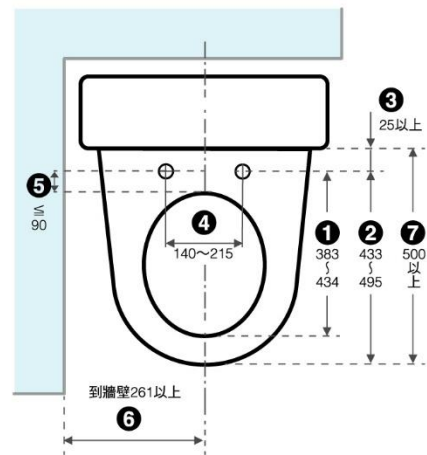

可調式安裝板 適用各種馬桶^{*1}

超高適配率^{*1} 安裝更便利！

安裝板可調節

前後 調整範圍 1~5cm
左右 調整範圍 14~21.5cm

安裝板可前後、左右調整，不必擔心孔距不同而無法安裝的問題，適用於各種馬桶，安裝範圍更廣超方便。

後部圓角設計，能適配更多馬桶

全系列水壓範圍圖

此處水壓不足0.5kgf/cm²，須使用「加壓馬達」提高水壓至0.5kgf/cm²以上。

適用場所水壓為：0.5~7.5kgf/cm²範圍內均可適用；*水壓的換算：便座與屋頂水塔的垂直距離為5米時，則水壓為0.5kgf/cm² *一般住家均可使用。

泡沫潔淨系列

可調式安裝板型式

- DL-ACR610TWS
- DL-ACR200TWS