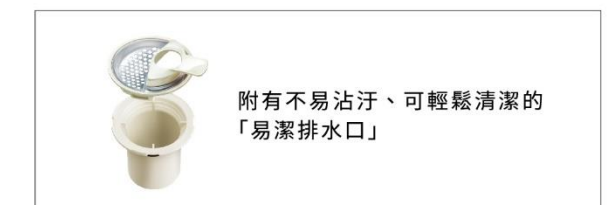

地板下嵌式

地板角落有填縫劑，加上易
累積水垢，容易滋生黴菌。
每次擦洗時的摩擦可能導致
填縫劑斷裂或劣化。

地板角落處無接縫，可輕鬆清 除髒汙

一般浴室角落縫隙較易因累積水垢而滋
生黴菌。

無接縫一體成型地板設計，沒有邊角接
合處接著劑容易發霉困擾，清潔保養更
輕鬆。

易潔材質可抵抗刮傷、髒汙， 還能常保潔淨。

表面覆以含玻璃珠之特殊薄膜，更耐刮
耐用。

附有不易沾汙、可輕鬆清潔的
「易潔排水口」