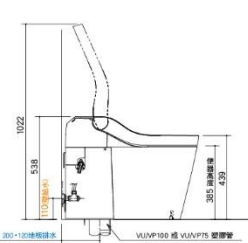

■ S160 Type2 地排水 (固定管)