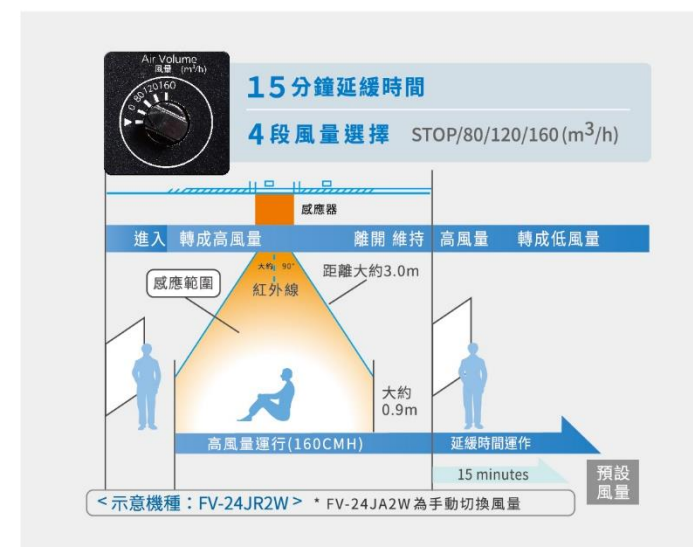

靜音型換氣扇

運轉超靜音，清新空氣不間斷

> 超節能馬達 省電穩定

項目	機型	FV-24JR2W	FV-24CD8W
馬達		DC	AC
靜壓 (Pa)		0	0
風量 (CMH)		160	170
噪音值 (dB)		31	31.5
消耗功率 (W/H)		8	19
能源效率		20	8.9

節省 58%

DC變頻馬達，省電穩定

採用永久磁鐵可減少能量損失，節省耗電量。

> 智慧功能 便利貼心

紅外線智慧自動感應

紅外線感應人體進入室內，自動開啟換氣扇的高速模式，保持室內空氣清新。

延時功能/4 段風量選擇

當人離開室內，高風量維持一段時間後，將會自動轉為低風量，將空氣品質與運轉效能發揮到最大值。

風道優化設計

將扇葉完全置於消音外殼內的設計，使得換氣性能得到進一步的提昇。

高性能扇葉

經優化設計改良後的錐型葉片，使扇葉運轉更流暢，整體提高送風力。

雙重隔音罩

雙重阻隔於框架間，使噪音有效被吸附減少，讓生活安靜舒適。

可恆穩風量

不受安裝管道條件影響，風量恆穩輸出。