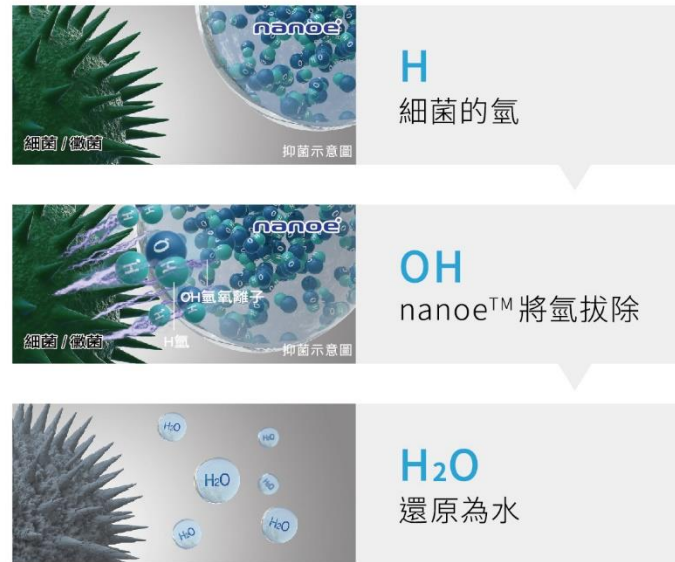

全自動洗淨馬桶

A La Uno

L150

*1 自動洗淨僅限於乘坐如廁，乘坐使用約10秒以上至50秒以內會進行小便模式。

A La Uno 網路影片

nanoe™ 奈米水離子是被水包圍的超細微OH氫氧離子

每秒可釋放4800億個OH氫氧離子*，去除細菌、黴菌的活性，達到抑制效果。

*以日本Panasonic 2014年2月推出之加濕型空氣清淨機，根據ESR法測得OH氫氧離子。

nanoe™ X 健康科技

研究證實對新冠病毒¹有抑制效果

在2小時內可抑制99.99%²以上的新型冠狀病毒(SARS-CoV-2)活性

自新型冠狀病毒疫情爆發以來，經過一年半時間至今全球疫情再創新高，疫情仍然嚴峻，防疫新生活除了佩戴口罩、勤洗手、保持社交距離，施打疫苗外，面對全球性健康威脅的社會課題，Panasonic為了提供消費者健康安心的空質環境也積極投入空氣淨化技術研究。

Panasonic與全球性受託研究機構Texcell³研究證實，Panasonic nanoe™ X 健康科技所釋放的氫氧離子可有效抑制新型冠狀病毒(SARS-CoV-2)¹。Panasonic在2020年9月與Texcell³合作，將nanoe™ X 生成器放置於45 L的封閉小型測試空間內，實證nanoe™ X可在2小時內抑制99.99%²的新型冠狀病毒活性。