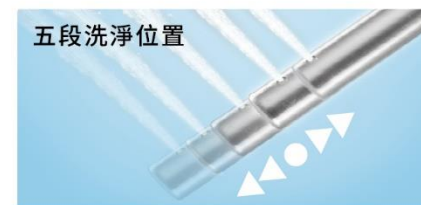

•功能之適用機種請見規格表。

高達25種洗淨模式，不論是長輩、產後或生理期的女性及有痔瘡困擾的族群，都能依喜好調整沖洗的位置和水流強弱，輕鬆享受潔淨舒適

多樣化洗淨水流 細膩照顧每個人的感受

三段水溫控制

	低	中	高
瞬熱式	36.5°C	38°C	39.5°C
儲熱式	37°C	38.5°C	40°C

脈衝式水珠洗淨，舒適更省水

水珠與空氣互相交替時，能產生高速律動的連續式水珠，比傳統水流方式更舒適省水。

大範圍柔和清洗不刺激

以寬面水流柔和清洗，溫柔呵護不刺激。

SPA按摩洗淨，舒適放鬆

透過強、弱兩種水流，交替循環沖洗，潔淨屁屁更舒適放鬆。

多種出水位置可自由調整

可根據個人喜好調整洗淨位置，貼心方便。

*: 各系列之沖洗範圍略有差異。
【泡沫潔淨系列 / 瞬熱舒適系列 / 基礎潔淨系列】
前洗淨達2cm、後洗淨達1.2cm
【纖薄美型系列】
前洗淨達3.2cm、後洗淨達1.6cm。

• 功能之適用機種請見規格表。