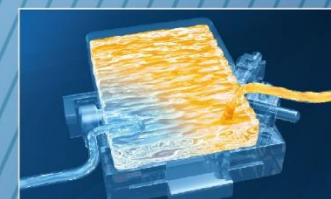

> 出水更節能·穩定供應溫水