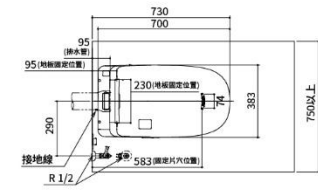

規格表

アラウーノ A La Uno L150系列

尺寸圖

單位:mm

■ 地排水 (305~510 mm)

■ 地排水 (120/200 mm)

■ 牆排水 (120 mm)

規格