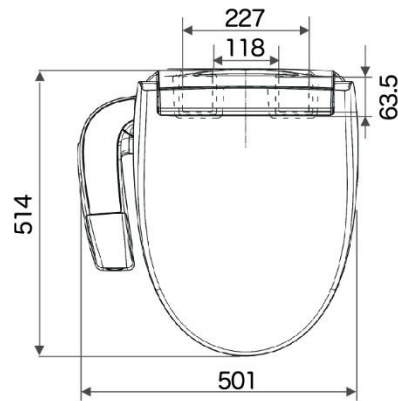

建議安裝尺寸 (便器尺寸/單位mm)