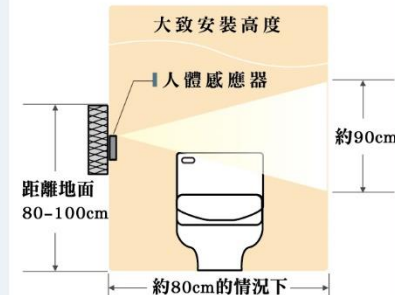

新型專利 可調式安裝板型式

建議安裝尺寸 (便器尺寸/單位mm)

- ※ 適用機種：DL-PSTK10TWW
DL-PSTK09TWW
- ※ 1 適用機種：DL-PSTK10TWW
DL-PSTK09TWW
DL-RRTK50TWW

DL-RRTK50TWW 遙控器安裝位置示意圖

新型專利 纖薄美型專用，穩定度再升級！

卡榫新增 刻度設計

新增有刻度的卡榫能增加穩定度，即使是較薄的便座，安裝後也不會位移搖晃更穩固。