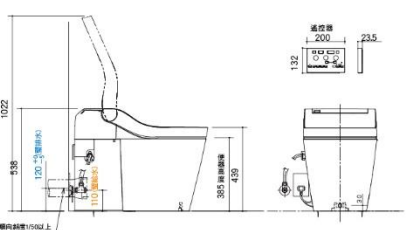

アラウーノ A La Uno S160系列

地板排水樣式

註) 尺寸圖中紅色標示為給水位置, 藍色標示為排水位置。
註) 為排水管路方向標示圖。

尺寸圖

單位:mm

■ S160 Type1 地排水 (固定管)

■ S160 Type1 地排水 (調整管)

■ S160 Type1 牆排水