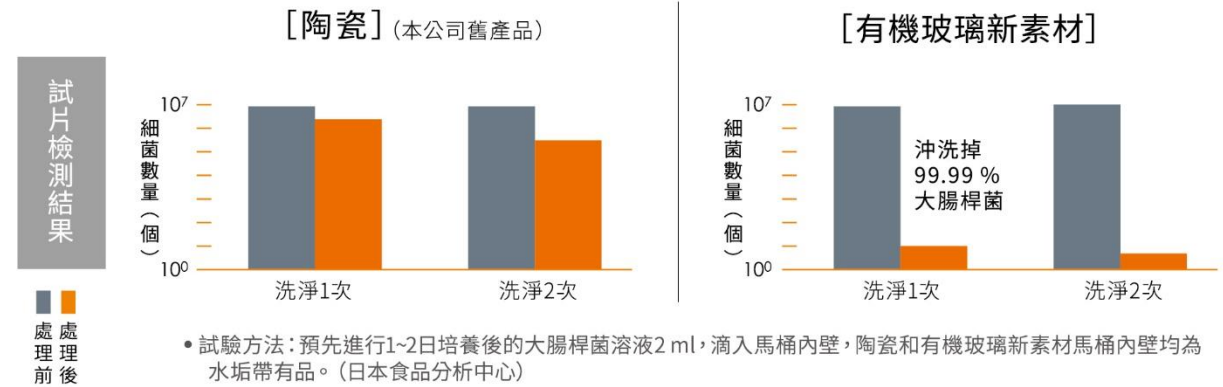

有效抑制大腸桿菌

泡沫洗淨能有效抑制大腸桿菌，沖洗後幾乎無大腸桿菌殘留