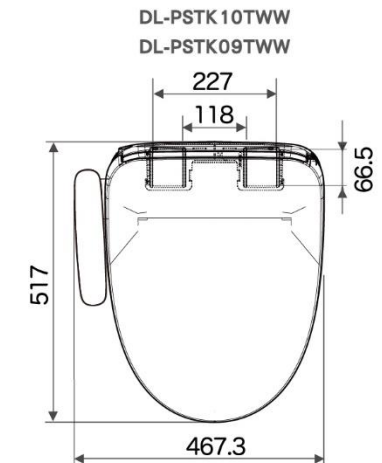

•功能之適用機種請見規格表。

可調式安裝板 適用各種馬桶^{*1}

超高適配率^{*1} 安裝更便利！

安裝板可調節

前後 調整範圍 1~5cm
左右 調整範圍 14~21.5cm

安裝板可前後、左右調整，不必擔心孔距不同而無法安裝的問題，適用於各種馬桶，安裝範圍更廣超方便。

後部圓角設計，能適配更多馬桶

全系列水壓範圍圖

新型專利 可調式安裝板型式

建議安裝尺寸 (便器尺寸/單位mm)

- ※ 適用機種：DL-PSTK10TWW
DL-PSTK09TWW
- ※ 1 適用機種：DL-PSTK10TWW
DL-PSTK09TWW
DL-RRTK50TWW

DL-RRTK50TWW 遙控器安裝位置示意圖

新型專利 纖薄美型專用，穩定度再升級！

卡榫新增 刻度設計

新增有刻度的卡榫能增加穩定度，即使是較薄的便座，安裝後也不會位移搖晃更穩固。