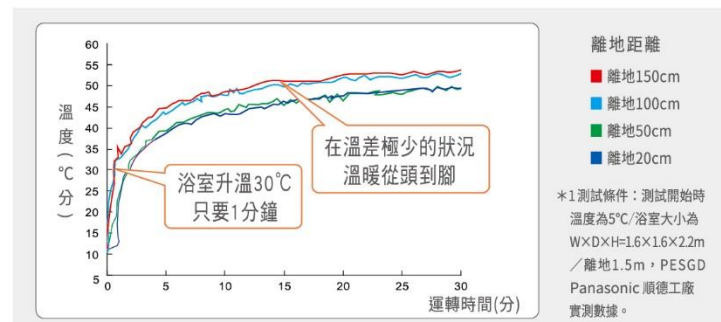

健康浴座

規格表

浴室換氣暖風機

讓沐浴時光成為一種享受

> 超速暖科技 暖風氣流垂直循環

浴室升溫至30°C 只需60秒^{*1}

新型2650瓦大功率陶瓷加熱器高效能輸出，可在短時間將您的浴室溫度上升，搭配集中式溫暖氣流垂直送出及熱擴散效應，暖房速度業界最高，溫度不易流失。

智能取暖 速暖時間縮短30%^{*2}