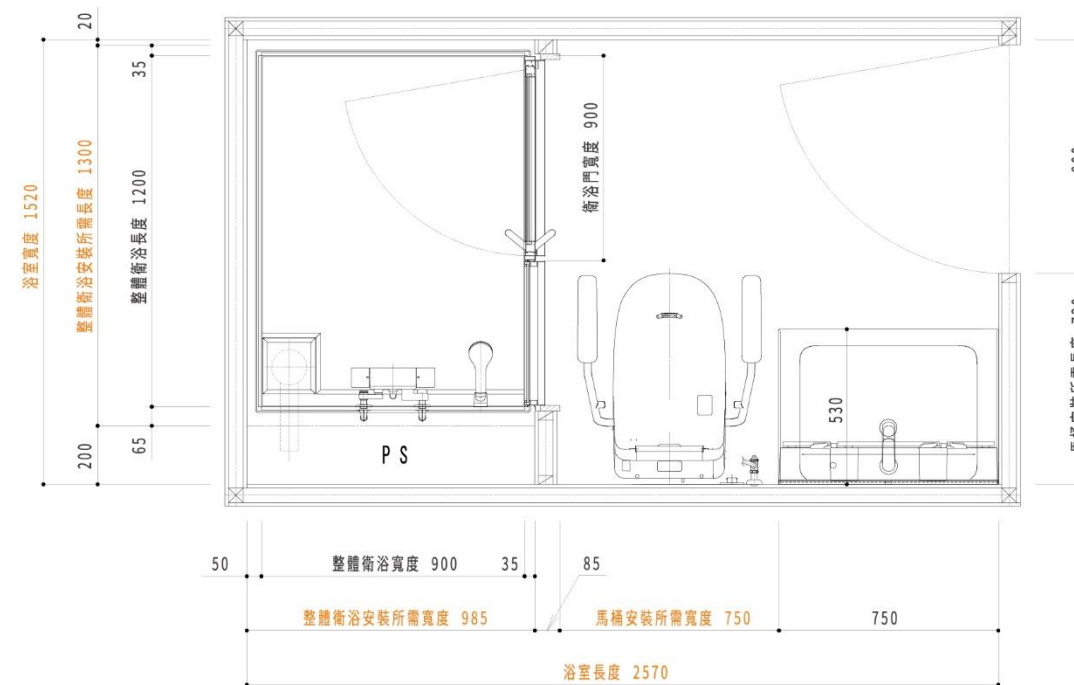

POINT 03

乾濕分離

採用整體衛浴，淋浴空間(Wet Zone)和梳洗空間(Dry Zone)完全分離的設計施工方式，可依照各個空間特性，設計適合的功能，打造舒適且長時間使用的空間。擁有**抑制發黴(*1)、防止潮濕造成商品劣化、梳洗室高性能化**等優點。

(*1)必須使用暖風機促進空氣循環。

INSTALLATION SIZE 安裝預留尺寸

SUSTAINABLE DEVELOPMENT GOALS

單位:mm

平面配置 (最小空間W2570xD1520mm)

立面配置 (最小空間高度H1985mm)

※地板下方空間大小會因為配管空間的場所而不同。詳細內容請另行洽詢營業人員。

L-CLASS 整體衛浴

A La Uno
全自動洗淨馬桶
陶瓷一體型
全自動洗淨馬桶
單體式馬桶

溫水
洗淨便座

Salon à la Maison
日式洗面台