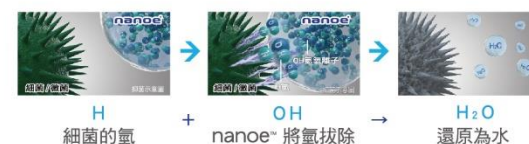

> 舒適·時尚·健康 一次到位

循環、換氣 雙馬達

換氣馬達 可24小時連續換氣不間斷，確保空氣暢通。
循環馬達 吸進浴室空氣，透過加熱器排出溫暖氣流，維持舒適溫度。

全新時尚面板及貼心設計

- 流線時尚外觀+防濺水設計，兼顧質感與安全。
- (1) **應急按鈕**：當遙控器丟失或無法正常使用時，可透過此按鈕進行操作。(限無線遙控機種)
 - (2) **濾網指示燈**：當運轉時間約連續3個月，累計達2200小時，清潔指示燈即會閃爍。

4合1抗菌濾網有效抑菌^{*3}

對大腸桿菌和金黃色葡萄球菌的抗菌率大於99.9%。

> nanoe® 健康科技

每秒可釋放
4800億個OH氫氧離子^{*4}

抑制細菌/黴菌的活性，達到抑制效果

抑制過敏原，黴菌，病毒 最高達99.9%^{*5*}6，同時去除家中異味，如煙味、室內晾衣味、寵物異味等，常保家中空氣清新。

*3 測試機構為廣東微生物分析檢測中心 *4 以日本 Panasonic 2010 年 9 月推出的加濕型空氣清淨機，透過 ESR 測定法測得 (OH 氫氧離子)。 *5 (病毒) 【試驗單位】國立大學法人「帶廣畜產大學」大動物特殊疾病研究中心【試驗條件】帶電微粒子水暴露於 45L 的盒子內 4 小時，禽流感病毒 (H5N1 亞型、H9N2 亞型) 抑制力達 99.9%。 *6 【試驗單位】Panasonic 電工解析中心株式會社【試驗條件】帶電微粒子水暴露於 45L 的盒子內 24 小時，黑色黴菌抑制超過 99.97%。