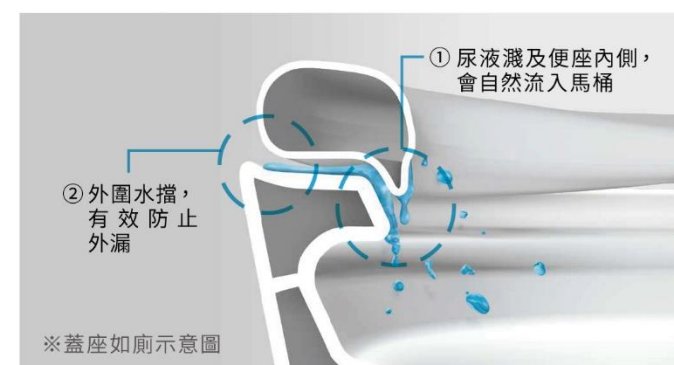

LED三面鏡
洗面台

浴室換氣暖風機
靜音型換氣扇

健康浴座

規格表

自動掀蓋¹ / 泡沫防護

雙手不須觸碰馬桶就能洗淨完成

三重防護

獨特造型和泡沫緩衝有效抑制汗水飛濺

按下清潔鍵後便蓋自動關閉進行清潔。

便蓋自動閉合後進行清潔

自動洗淨²，自動閉合洗淨模式^{1,3}

乘坐使用完畢後，可使用搭載的自動洗淨。清洗前便蓋自動關閉，進行自動閉合洗淨模式，在意的衛生也考慮到。

站著小便時，只需按下遙控器的清潔鍵。便座/便蓋自動關閉後進行洗淨，雙手不用接觸便蓋就可輕鬆洗淨完成。

- *1 僅S160 Type1有此機能。
- *2 自動洗淨僅限於乘坐如廁，乘坐使用約10秒以上至50秒以內會進行小便模式。
- *3 自動閉合洗淨模式出廠時設定為關閉狀態，需要此功能時，請自行開啟。

漩渦型強力水流，一口氣帶走髒污

以少量且具獨特形式的水流旋轉洗淨，具高度清潔力的「漩渦型水流」。

用兩種泡沫徹底消除污垢

用毫米泡沫（直徑約5mm）去除大的髒污，再用微米泡沫（直徑約60微米），將殘餘的髒污徹底洗淨。

泡沫防護有效抑制汗水飛濺

啟用泡沫防護功能。泡沫緩衝層能抑制上尿液反彈。

外圍防護使汗水不易沿著邊緣滴落

外圍設有高約3mm的水擋，可防止液體沿著外壁滴落。這是有機玻璃新素材才有的精密設計。

側漏防護避免液體從縫隙飛濺

即使是坐著如廁，液體也不易從縫隙飛濺出來。有效避免從前面滲漏至地板。

- ① 圖為就坐時（就坐時馬桶蓋約會再下降5mm）
- ② 因角度及強度不同，有時仍會有外漏的情況。

「水垢」是造成髒污的原因，
有機玻璃與陶瓷不同，水垢難以緊貼

有機玻璃新素材 可防止水垢，常保潔淨

無接縫設計 不易殘留水垢髒汙，打掃更容易

可防止水垢髒污附著，且非常堅固

有機玻璃新素材使黏液或黑漬造成的水垢難以附著，髒污不易累積，馬桶隨時保持潔淨。