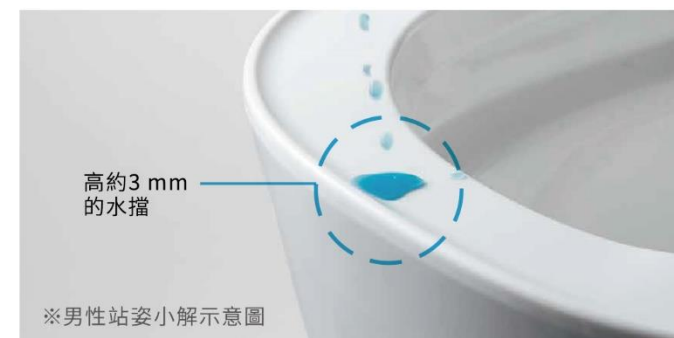

漩渦型強力水流，一口氣帶走髒污

以少量且具獨特形式的水流旋轉洗淨，具高度清潔力的「漩渦型水流」。

用兩種泡沫徹底消除污垢

用毫米泡沫（直徑約5mm）去除大的髒污，再用微米泡沫（直徑約60微米），將殘餘的髒污徹底洗淨。

泡沫防護有效抑制汗水飛濺

啟用泡沫防護功能。泡沫緩衝層能抑制上尿液反彈。

外圍防護使汗水不易沿著邊緣滴落

外圍設有高約3mm的水擋，可防止液體沿著外壁滴落。這是有機玻璃新素材才有的精密設計。

側漏防護避免液體從縫隙飛濺

即使是坐著如廁，液體也不易從縫隙飛濺出來。有效避免從前面滲漏至地板。

- ① 圖為就坐時（就坐時馬桶蓋約會再下降5mm）
- ② 因角度及強度不同，有時仍會有外漏的情況。

「水垢」是造成髒污的原因，
有機玻璃與陶瓷不同，水垢難以緊貼

有機玻璃新素材 可防止水垢，常保潔淨

無接縫設計 不易殘留水垢髒汙，打掃更容易

可防止水垢髒污附著，且非常堅固

有機玻璃新素材使黏液或黑漬造成的水垢難以附著，髒污不易累積，馬桶隨時保持潔淨。