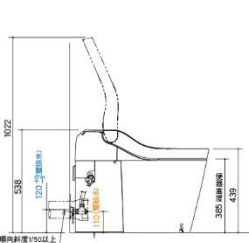

■ S160 Type2 牆排水

規格

型號	S160 Type1		S160 Type2	
	CH1601WSTW	CH1601PWSTW	CH1602WSTW	CH1602PWSTW
電源	AC 110 V 60 Hz			
最大使用電量	380 W 待機時使用電量1.7 W			
電線長度	1.0 m			
洗淨裝置	溫水槽	約0.6 L		
	溫水溫度	5階段調節 (水溫~約40 °C)		
	水柱噴量	前部	約0.65 L/分鐘 (洗淨強度3階段・按摩洗淨)	
		後部	約0.65 L/分鐘 (洗淨強度3階段・按摩洗淨)	
	熱交換方式	貯水式		
除臭	暖氣容量	280 W (保潔型)		
	保護裝置	溫度過熱防止裝置・溫度保險絲・逆流防止裝置		
	除臭劑	觸媒除臭蜂巢		
	風量	約0.1 m³/分鐘 (強力除臭0.15 m³/分鐘)		
加熱便座	使用電量	2.8 W (強力除臭5.5 W)		
	表面溫度	5階段調節 (室溫~約38 °C) (未就座時)		
	便座暖氣	53 W		
	保護裝置	溫度保險絲		
便座尺寸	開閉裝置	便座電動開閉裝置 (便器蓋自動開閉)	緩閉結構 (關閉結構)	
	便座尺寸	大型加長		

便器 (附給線樣式)	洗淨方式	可動迴轉式排水沖洗	
	沖水水量	大:約4.8 L/次 小:約3.0 L/次 (使用防止噴灑時小:增加約0.9 L)	
	使用電量	12 W	
	防止凍結	流動水量:約15 L/h (間歇流動方式:每10分鐘1次,約2.5 L/次)	
遙控器	保護裝置	逆流防止裝置	
	遙控器	紅外線式無線遙控器 (3號乾電池3個)	
	使用水管壓範圍	0.05 MPa (流動時) ~0.75 MPa (靜止時)	
	保護裝置	漏電遮斷器・坐墊開關	
材質	給水溫度範圍	0~35 °C	
	周圍使用溫度範圍	0~40 °C (便器蓋自動開閉時30 °C)	
	便器	便器	有機玻璃系材質
		外蓋/便器蓋	ASA 樹脂 / ABS 樹脂
側蓋		HIPS 樹脂	
噴嘴除菌	便座	PP樹脂	
	本體尺寸 (寬度x深度x高度)	383x700x539 (mm)	
	遙控器尺寸 (寬度x深度x高度)	200x23.5x132 (mm)	
	產品重量	約18 kg	
噴嘴除菌	除菌部分	噴嘴表面	
	除菌方式	溫水洗淨	
	實驗機構	(一般財團法人) 日本食品分析中心	
	實驗方式	熱抵抗性實驗法	
實驗結果	99%以上		

L-CLASS 整體衛浴

A La Uno 全自動洗淨馬桶 陶瓷一體型 全自動洗淨馬桶

溫水洗淨便座

Salon à la Maison 日式洗面台

淋浴花灑 水龍頭

LED三面鏡 洗面台

浴室換氣暖風機 靜音型換氣扇

健康浴座

規格表