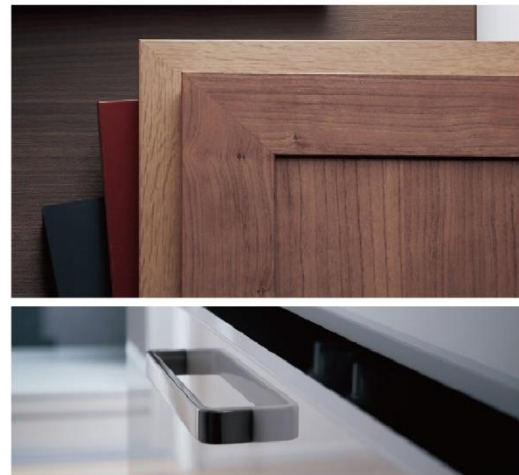

門板搭配 可與廚房的門板使用具統一感的色系、材質搭配

除標準顏色之外，門板及把手也可以變更與廚房門板相同款式

與「L-CLASS Kitchen」同等顏色種類豐富。可變更門板或把手，就能打造符合自己心意的盥洗空間，居家色調更具統整性。

讓洗面台與廚房空間相互搭配

將廚房衛浴空間打造成講究的舒適環境。選用喜愛的門板顏色，搭配出具有統一感的空間。

> 水龍頭

複合式單柄 手把龍頭

冷熱水分段