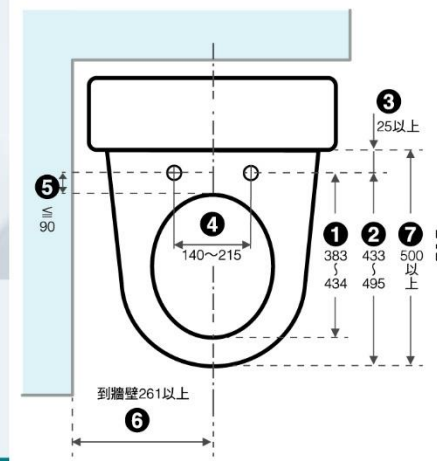

新型專利 可調式安裝板型式

建議安裝尺寸 (便器尺寸/單位mm)

- ※ 適用機種：DL-PSTK10TWW
DL-PSTK09TWW
- ※ 1 適用機種：DL-PSTK10TWW
DL-PSTK09TWW
DL-RRTK50TWW

DL-RRTK50TWW 遙控器安裝位置示意圖

新型專利 纖薄美型專用，穩定度再升級！

卡榫新增 刻度設計

新增有刻度的卡榫能增加穩定度，即使是較薄的便座，安裝後也不會位移搖晃更穩固。

基礎潔淨系列

可調式安裝板型式

- DL-EH25TWS
- DL-F610RTWS
- DL-F509BTWS (物件)

建議安裝尺寸 (便器尺寸/單位mm)

*1：方形或特殊規格之馬桶除外。安裝配件之尺寸以實際丈量為主。本產品安裝之螺絲適用於安裝孔深度≤3公分之馬桶。
*2：新型專利可調式安裝板取得台灣新型專利第M607771號。

機種	泡沫潔淨系列 (瞬熱式)		纖薄美型系列 (瞬熱式)						基礎潔淨系列 (儲熱式)				
	DL-ACR510TWS 360°雙效泡沫潔淨	DL-ACR200TWS 雙效泡沫潔淨	DL-RRTK50TWW	DL-RQTK30TWW	DL-RPTK20TWS	DL-RPTK10TWS	DL-PSTK10TWW NEW	DL-PSTK09TWW NEW 販促限定機種*2	DL-EH25TWS	DL-F610RTWS 販促限定機種*2	DL-F509BTWS (物件)		
型式	固定板(長短可調整)		●	●	●(新型)	●(新型)	●(新型)	●(新型)	●(新型)	●	●	●	
乾淨	不鏽鋼噴嘴	一體成形	一體成形	一體成形	一體成形	一體成形	一體成形	一體成形	一體成形	一體成形	一體成形	一體成形	
	噴嘴自體淨	3回	3回	3回	3回	3回	3回	3回	3回	2回	2回	2回	
	噴嘴溫水清洗 抑菌99%	●	●	●	●	●	●	●	●	●	●	●	
	便座抑菌	SIAA/Ag+	●	●	●	●	●	●	●	●	●	●	●
SGS		●	●	●	●	●	●	●	●	●	●	●	
舒適	洗淨機能	脈衝式水珠	●	●	●	●	●	●	●	●	●	●	
		移動洗淨	●	●	●	●	●	●	●	●	●	●	
		按摩洗淨	●	●	●	●	●	●	●	●	●	●	
		寬幅洗淨	●	●	●	●	●	●	●	●	●	●	
		水流強弱	5段	5段	5段	5段	5段	5段	3段	3段	3段	3段	
	洗淨位置	5段	5段	5段	5段	5段	5段	5段	5段	5段	5段	5段	
	溫度控制	水溫	3段	3段	3段	3段	3段	3段	3段	3段	3段	3段	3段
		便座	3段	3段	3段	3段	3段	3段	3段	3段	3段	3段	3段
除臭	●	●	●	●	●	●	●	●	●	●	●		
烘乾	32/36/40/44/48°C		快速烘乾(五段溫度) ³		快速烘乾(五段溫度) ³				32/40/48°C				
節能	自動節電	ECONAVI	●	ECONAVI	●	●	●	●	●	●	●	●	
	8hr節電	●	●					●	●	●	●		
便利	著座感應(壓力式*1)	●	●	●	●	●	●	●	●	●	●	●	
	遙控器	●	●	●(磁吸式)	●(磁吸式)	●(磁吸式)	●(磁吸式)						
	用戶設定			●(4組)									
	柔光照明	●		●									
	自動掀蓋	●		●									
	便座快速拆卸	便蓋	●	●	●	●	●	●	●	●	●	●	●
便座		●	●	●	●	●	●	●	●	●	●	●	
安全	漏電保護檢測	●	●	●	●	●	●	●	●	●	●	●	
適配馬桶	單體式馬桶 [水電隱藏] (KN)	●	●							●	●	●	
	單體式馬桶 (GN)	●	●	●	●	●	●	●	●	●	●	●	