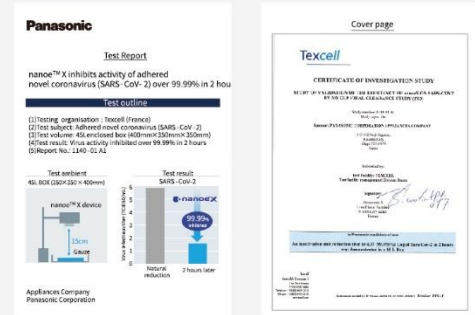

在2小時內可抑制99.99%²以上的新型冠狀病毒(SARS-CoV-2)活性

自新型冠狀病毒疫情爆發以來，經過一年半時間至今全球疫情再創新高，疫情仍然嚴峻，防疫新生活除了佩戴口罩、勤洗手、保持社交距離，施打疫苗外，面對全球性健康威脅的社會課題，Panasonic為了提供消費者健康安心的空質環境也積極投入空氣淨化技術研究。

Panasonic與全球性受託研究機構Texcell³研究證實，Panasonic nanoe™ X 健康科技所釋放的氫氧離子可有效抑制新型冠狀病毒(SARS-CoV-2)¹。Panasonic在2020年9月與Texcell³合作，將nanoe™ X 生成器放置於45 L的封閉小型測試空間內，實證nanoe™ X可在2小時內抑制99.99%²的新型冠狀病毒活性。

為了進一步研究，Panasonic2021年1月在6.7m³的封閉空間，將配備nanoe™ X的空調進行試驗，實證在8小時內抑制91.4%⁴的新型冠狀病毒活性。（此項測試在封閉的實驗室環境進行，並不是在不受控制的居住空間中進行測試）。

- *1 新型冠狀病毒 (SARS-CoV-2) 是造成嚴重特殊傳染性肺炎 (COVID-19) 的病原體。
- *2 【試驗單位】法國 Texcell 機構
  【試驗條件】將 nanoe™ X 發生器安裝於距離地面 15 cm 的 45 L 密閉空間下經過 2 小時，使用 nanoe™ X 發生器可抑制新型冠狀病毒 SARS-CoV-2(附著型)達 99.99%。
- *3 Texcell 是一間全球性受託研究機構，專門從事病毒檢測、病毒清除、免疫分析研發或 GMP 細胞庫，為研發、GCIIP、GLP、GMP 等專案提供服務。Texcell 在巴黎巴斯德研究院 (Pasteur Institute) 擁有超過 30 年的經驗及基礎，對病毒檢測具有公認的專業技術，可處理各式各樣的傳染病原體檢測。Texcell 是巴黎巴斯德研究院於 1997 年成立的第一間衍生新創公司。
- *4 【試驗單位】法國 Texcell 機構
  【試驗條件】將搭載 nanoe™ X 空調安裝在 6.7 m³ 密閉空間下經過 8 小時後，使用搭載 nanoe™ X 空調可抑制新型冠狀病毒 SARS-CoV-2(附著型)達 91.4%。

註：這項驗證的目的，是在不同居住空間的實驗室條件之下，根據基礎研究數據，研究 nanoe™ X 對於新型冠狀病毒所產生的影響。此測試並非評估產品的性能。

1. 【測試方法與數據】
   測試機構：法國 Texcell 機構
   測試對象：新型冠狀病毒 (SARS-CoV-2)
   測試裝置：nanoe™ X 裝置
   方法：
   • 將 nanoe™ X 安裝在 45 L 測試空間內離地 15cm 處。
   • 將吸滿 SARS-CoV-2 病毒溶液的紗布置於培養皿內，在預定作用時間與 nanoe™ X 接觸。
   • 測量病毒感染度，再用於計算抑制率。