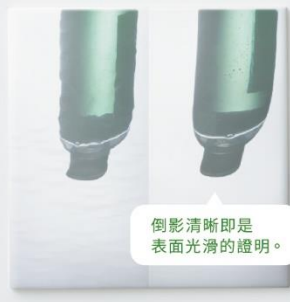

規格表

浴缸表面堅硬*且光滑，因此
可維持長時間的潔淨

浴缸材質含有「撥水、撥油成分」，即使表面刮傷也不影響
撥水效果

FRP 有機玻璃

FRP 有機玻璃

倒影清晰即是
表面光滑的證明。

比較浴缸表面的倒影

以粗糙海綿擦洗70次後的
撥水效果