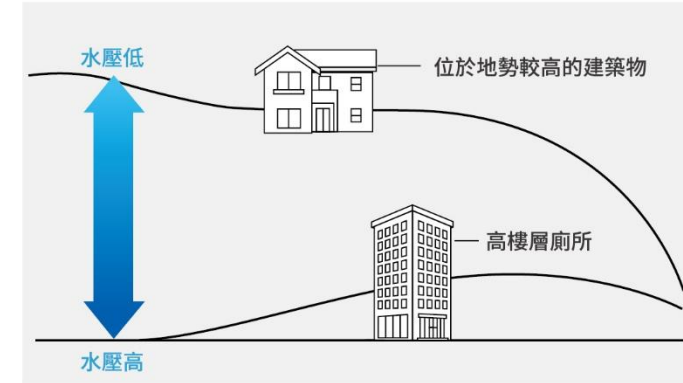

> 奈米易潔釉面

顯微鏡下的陶瓷釉面

*此為示意圖

奈米易潔釉面 髒汙難以附著

採用奈米易潔釉面，釉料厚度達1.2mm，表面光滑，使污垢難以附著且不易累積，更輕鬆沖去髒汙，隨時保持乾淨。

> 低水壓適用

可對應於最低限度之低水壓

可對應低水壓0.05MPa(水流動時)。可防止汙物回流或衛生紙殘留，可一次全部排出。