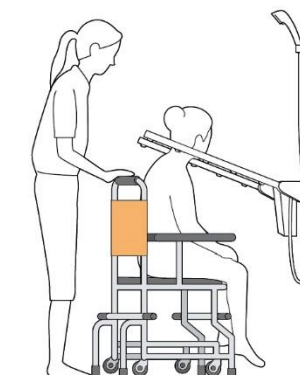

水霧狀水滴大範圍包覆全身

與一般手持蓮蓬頭淋浴相比，使用坐式淋浴器能同時以較大範圍全身淋浴。

讓長輩安心舒適的沐浴

適溫的水霧噴可達到和泡澡一樣的效果，卻沒有泡澡容易產生的危險，例如：不易導致中風或心臟病的發生。對高血壓的人也不會造成負擔。

不需大規模的複雜改裝，同樣省水

使用水量與一般蓮蓬頭用水量相當，但與浴缸泡澡時的用水量相比，即有大幅度的省水效果。

方便看護人員輕鬆推入淋浴使用

推薦搭配洗澡用輪椅一同使用，能夠減輕看護者的負擔，並讓使用者以坐姿輕鬆淋浴。

L-CLASS 整體衛浴

A La Uno 全自動洗淨馬桶 陶瓷一體型 全自動洗淨馬桶 單體式馬桶

溫水洗淨便座

Salon à la Maison 日式洗面台

淋浴花灑 水龍頭

LED三面鏡 洗面台

浴室換氣暖風機 靜音型換氣扇

健康浴座

規格表