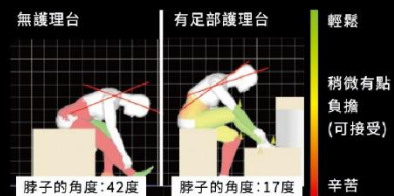

Salon à la Maison 日式洗面台 盡情享受呵護自己的放鬆時光

> 主櫃 足部護理型

可用輕鬆的姿勢進行足部護理

經過特別設計，讓足部護理不會對身體造成負擔。可以悠哉按摩或足部護理。

※此範例以虛擬人物模擬並分析身高 147cm 的女性使用情況

保養品可收納在開放式櫃子裡

可擺放乳液等足部護理用品，兼具美觀與實用的收納空間。

> LED三面鏡櫃

2支縱向的LED燈，可將光線均勻投射在臉部

傳統的照明方式容易在臉頰、下巴等地方產生陰影，縱向式的照明可均勻地照亮臉部整體，不論是化妝或修容都更輕鬆愜意。

美體美顏護髮用具收納

足夠收納每天都要用的美容家電，更可對其進行充電*。

*充電完畢後，請拔下插座進行收納。

美髮電器收納組

使用離子夾後，可在還有餘溫的狀態收納起來冷卻，安全又便利。

> 化妝鏡面/抽屜

方便坐著化妝及護髮的設計

LED三面鏡為乾區專用，檯面高度方便坐著化妝或保養，可以維持輕鬆的姿勢，看清妝容的重點細節。

整齊收納喜愛的美妝品

可將零散的美妝小物整齊收納在抽屜中。具有高級感的仿皮革抽屜表面，讓喜愛的美妝小物看起來更有質感。