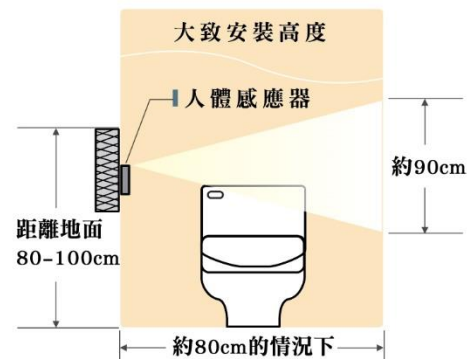

遙控器安裝位置示意圖