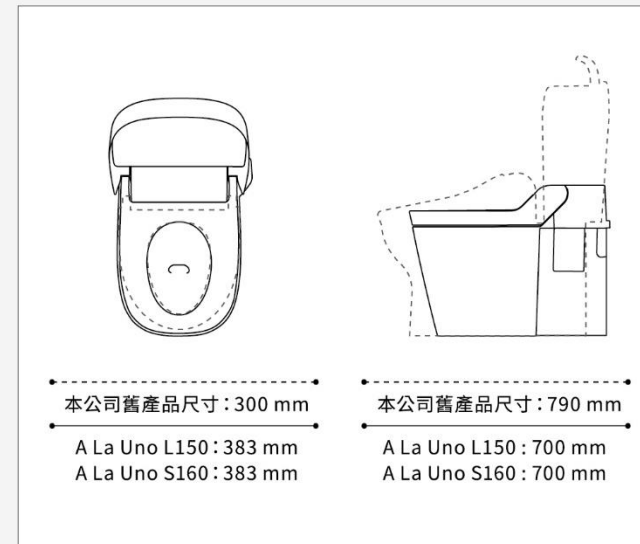

大型便座

本公司舊產品尺寸：300 mm
A La Uno L150：383 mm
A La Uno S160：383 mm

本公司舊產品尺寸：790 mm
A La Uno L150：700 mm
A La Uno S160：700 mm

外形使用更舒適，清潔容易

特殊比例的坐墊長時間使用也不會累，提供超乎想像的舒適感。