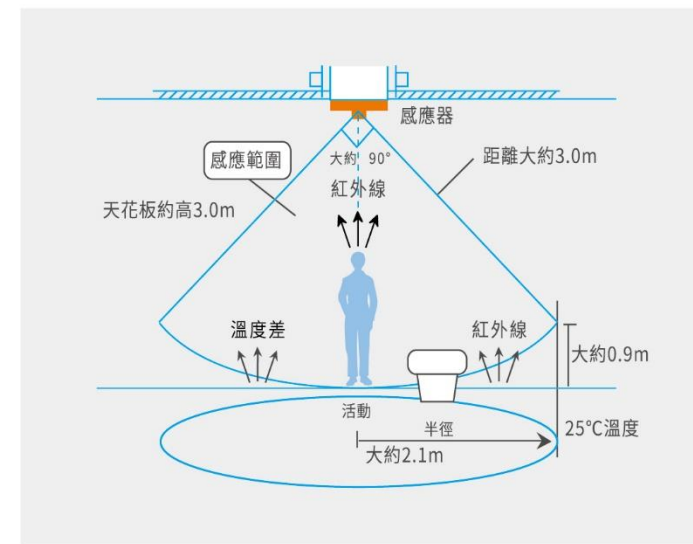

> 智慧功能 便利貼心

紅外線智慧自動感應

紅外線感應人體進入室內，自動開啟換氣扇的高速模式，保持室內空氣清新。