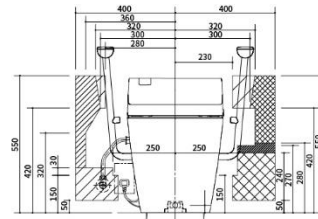

規格表

アラウーノ A La Uno L150系列

尺寸圖

單位:mm

■ 地排水 (305~510 mm)

■ 地排水 (120/200 mm)

■ 牆排水 (120 mm)

規格