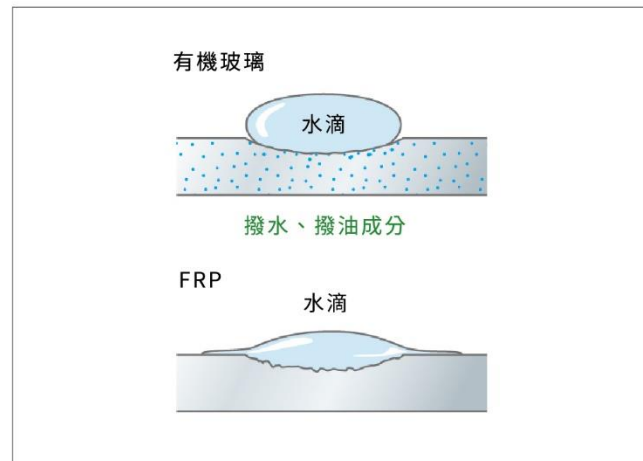

規格表

浴缸表面堅硬*且光滑，因此
可維持長時間的潔淨

浴缸材質含有「撥水、撥油成分」，即使表面刮傷也不影響
撥水效果

FRP 有機玻璃

FRP 有機玻璃

倒影清晰即是
表面光滑的證明。

比較浴缸表面的倒影

以粗糙海綿擦洗70次後的
撥水效果

*傳統 FRP 的表面保護硬度為 3H，有機玻璃表面硬度為 7H。

水垢、髒汙不易附著

有機玻璃素材含有撥水、撥油成分的，不易
附著水分、髒汙。

不易破裂或產生 裂痕，抗刮性質

非常堅固、不易刮傷，
此外，可抗髒汙的撥水、
撥油成分不只是加工於
表面，而是混入材質中，
因此可維持長時間的
潔淨。

無接縫一體成型地板

海綿可擦拭到地板角落，填
縫劑的構造不易滯留水分，
所以不易滋生黴菌。轉角處
無填縫劑，可輕鬆擦拭。

地板下嵌式

地板角落有填縫劑，加上易
累積水垢，容易滋生黴菌。
每次擦洗時的摩擦可能導致
填縫劑斷裂或劣化。

地板角落處無接縫，可輕鬆清 除髒汙

一般浴室角落縫隙較易因累積水垢而滋
生黴菌。

無接縫一體成型地板設計，沒有邊角接
合處接著劑容易發霉困擾，清潔保養更
輕鬆。

易潔材質可抵抗刮傷、髒汙， 還能常保潔淨。

表面覆以含玻璃珠之特殊薄膜，更耐刮
耐用。

附有不易沾汙、可輕鬆清潔的
「易潔排水口」