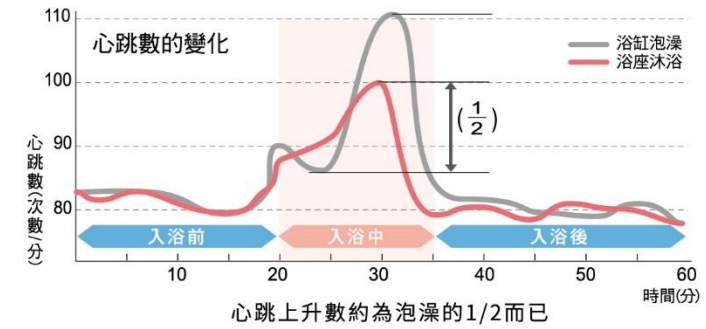

雙重隔音罩

雙重阻隔於框架間，使噪音有效被吸附減少，讓生活安靜舒適。

可恆穩風量

不受安裝管道條件影響，風量恆穩輸出。

健康浴座 輕鬆淋浴，舒適安心

坐式淋浴器與一般手持蓮蓬頭淋浴範圍比較

全身泡在熱水缸裡，浴缸的水壓及高溫的水是讓血壓上昇及心跳加速的主要原因。

出浴缸時溫度及血壓快速下降，容易讓人發生貧血暈眩的現象，若不小心倒下會有溺斃及其它浴室意外的狀況發生。