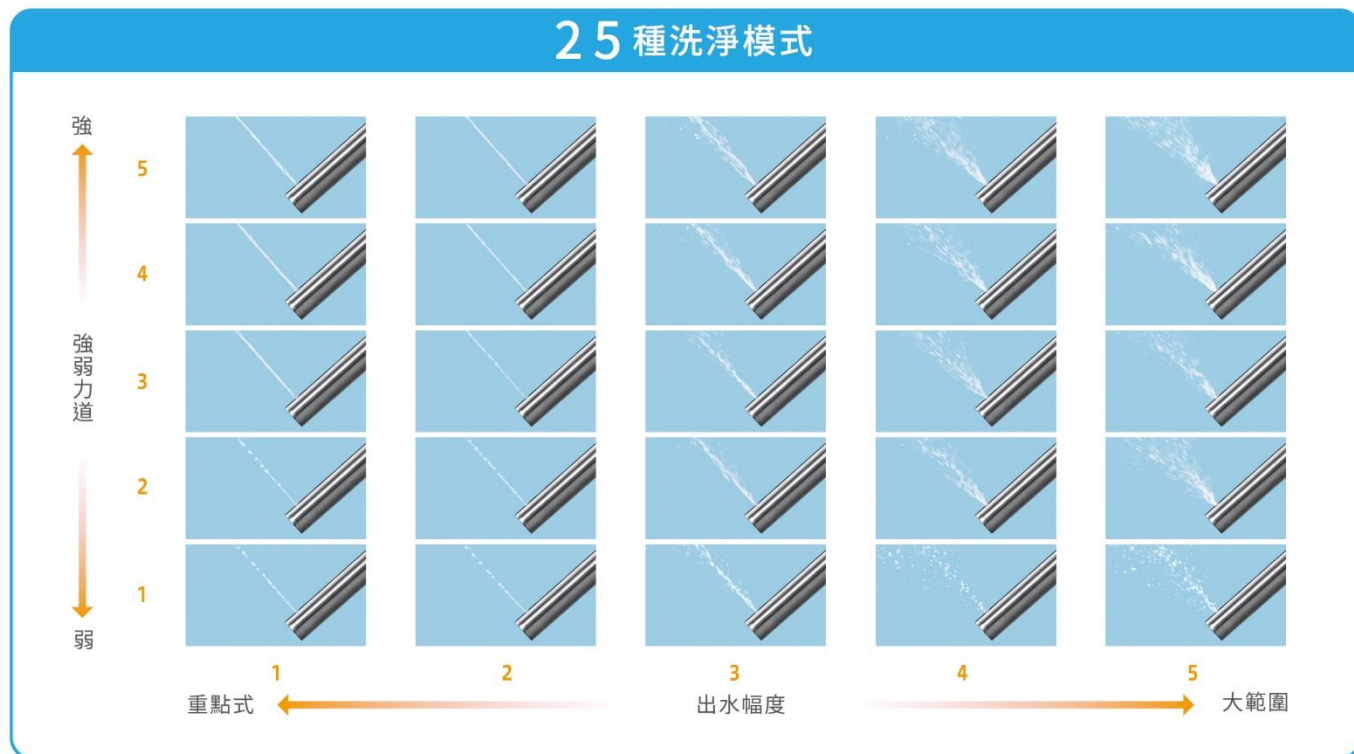

防逆流噴嘴設計，避免污水回流

特殊噴嘴與防逆流設計，能防止清洗時的污水回濺至噴嘴，保持清潔衛生。

- *3: 【抗菌方式】使用添加無機抗菌劑的塑料材質，來抑制便座表面附著之細菌的繁殖與生長
【測試方式】JIS Z2801抗菌測試
【測試機構】SGS中國上海
【測試結果】產品對大腸桿菌的抗菌活性值為5.2，達到日本JIS標準
【注意事項】便座表面若沾染灰塵或油漬，抗菌效果略有差異。
- *4: 洗淨噴嘴之除菌部分為噴嘴表面
【測試機構】(財)日本食品分析中心、中國科學院理化技術研究所抗菌材料檢測中心
【測試方法】噴嘴溫水清潔試驗法
【除菌方法】使用溫水沖洗表面去除(試驗用細菌:大腸桿菌和金黃色葡萄球菌)
【測試結果】洗淨1分鐘後抑制達99%。

•功能之適用機種請見規格表。

高達25種洗淨模式，不論是長輩、產後或生理期的女性及有痔瘡困擾的族群，都能依喜好調整沖洗的位置和水流強弱，輕鬆享受潔淨舒適

多樣化洗淨水流 細膩照顧每個人的感受

三段水溫控制

	低	中	高
瞬熱式	36.5°C	38°C	39.5°C
儲熱式	37°C	38.5°C	40°C

脈衝式水珠洗淨，舒適更省水

水珠與空氣互相交替時，能產生高速律動的連續式水珠，比傳統水流方式更舒適省水。

大範圍柔和清洗不刺激

以寬面水流柔和清洗，溫柔呵護不刺激。

SPA按摩洗淨，舒適放鬆

透過強、弱兩種水流，交替循環沖洗，潔淨屁屁更舒適放鬆。

多種出水位置可自由調整

可根據個人喜好調整洗淨位置，貼心方便。

*: 各系列之沖洗範圍略有差異。
【泡沫潔淨系列 / 瞬熱舒適系列 / 基礎潔淨系列】
前洗淨達2cm、後洗淨達1.2cm
【纖薄美型系列】
前洗淨達3.2cm、後洗淨達1.6cm。

• 功能之適用機種請見規格表。