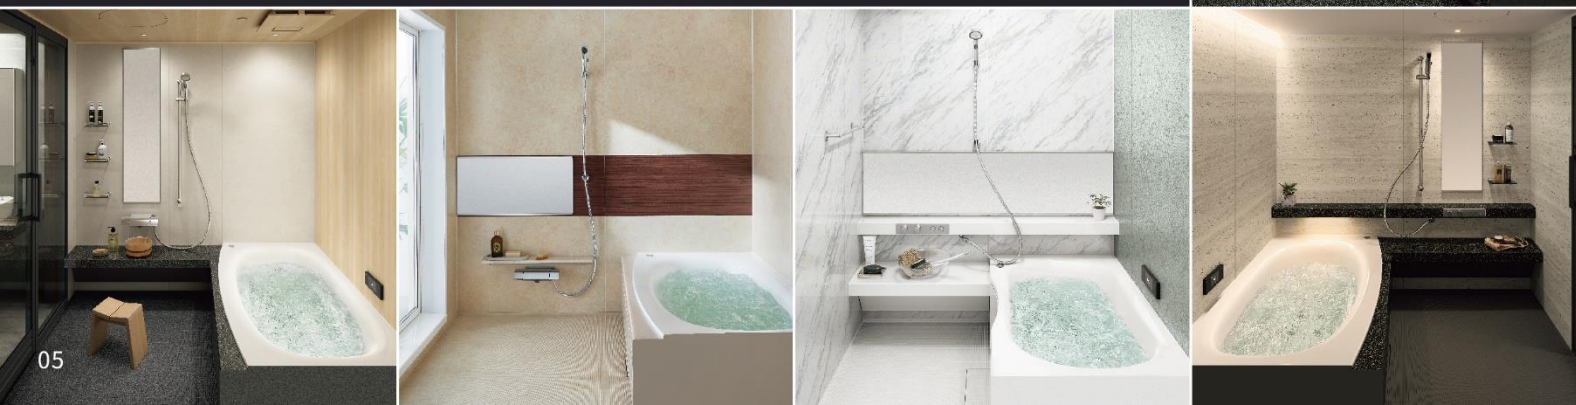

選購順序

1	浴室整體尺寸	7	牆壁板位電源確認
2	開門方向	8	浴室門扇樣式
3	地板花色	9	洗面台檯面花色
4	浴缸形狀・顏色・扶手	10	鏡子樣式・置物架・毛巾桿・浴室扶手
5	浴缸化妝板・化妝板花色	11	面盆龍頭・淋浴花灑 (需使用日本仕様)
6	牆壁花色・天花板花色	12	可特注對應(可開窗對應/衛浴高度)

※ 標準高度 2150 mm，可特注 2300 mm。