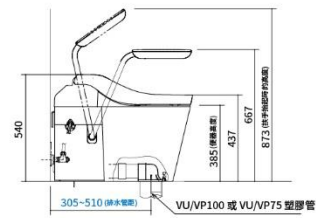

規格表

アラウーノ A La Uno L150系列

尺寸圖

單位:mm

■ 地排水 (305~510 mm)

■ 地排水 (120/200 mm)

■ 牆排水 (120 mm)

規格