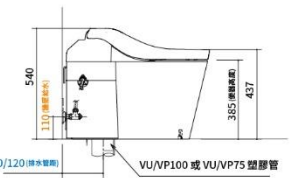

規格表

アラウーノ A La Uno L150系列

尺寸圖

單位:mm

■ 地排水 (305~510 mm)

■ 地排水 (120/200 mm)

■ 牆排水 (120 mm)

規格