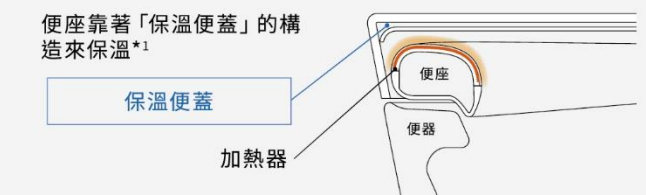

專利認證 榮獲日本專利認證 日本各大品牌與機構實力肯定
 nanoe™ 的安全性獲得國際第三方認證機構審定

有效抑制大腸桿菌

泡沫洗淨能有效抑制大腸桿菌，沖洗後幾乎無大腸桿菌殘留

瞬熱式

使用噴嘴「瞬間加溫」功能，使用時可立即加溫。

便座表面使用不易冷卻的樹脂製素材。溫水沖洗是採用「瞬間加溫」的方式，所以不需持續保溫。

噴嘴(瞬間加溫法)構造示意圖

- 與儲水式的相比清潔用水量變少(約一半)。
- 水溫低時，可能會花較多加熱時間。