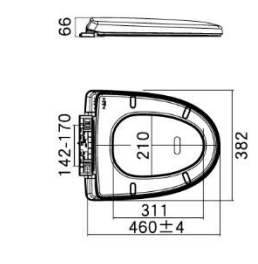

規格

型號	CHZLKN30WF2T	CHZLKN40WF2T
洗淨方式	超強噴射虹吸式	
尺寸	W390 mm x D715 mm x H727 mm	
重量	52 kg	
沖水水量	4.8 L/3.0 L	
排水方式	下排水	
適用水壓範圍	49~735 kPa {0.5~7.5 kgf / cm ² }	
排水距離	305 mm	400 mm

規格

型號	CHZLGN30WF2T	CHZLGN40WF2T
洗淨方式	超強噴射虹吸式	
尺寸	W385 mm x D710 mm x H670 mm	
重量	47 kg	
沖水水量	4.8 L/3.0 L	
排水方式	下排水	
適用水壓範圍	49~735 kPa {0.5~7.5 kgf / cm ² }	
排水距離	305 mm	400 mm