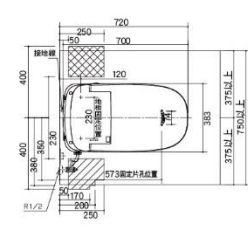

アラウーノ A La Uno S160系列

地板排水樣式

註) 尺寸圖中紅色標示為給水位置, 藍色標示為排水位置。
註) 為排水管路方向標示圖。

尺寸圖

單位:mm

■ S160 Type1 地排水 (固定管)

■ S160 Type1 地排水 (調整管)

■ S160 Type1 牆排水