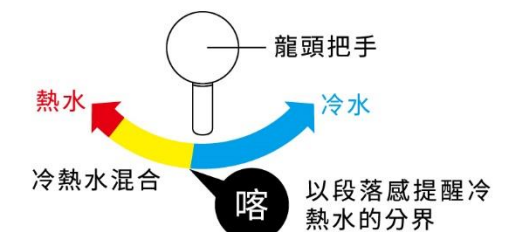

- 出水口可伸縮
- 可切換花灑／直流水柱
- 可拉起龍頭改變高度
- 出水頭可左右旋轉
- 拉起高度：118mm
- 無法安裝於人造大理石一體成型檯面
- 安裝孔：φ36mm

單柄手把龍頭

- 出水口可伸縮
- 可切換花灑／直流水柱
- 可拉起龍頭改變高度
- 出水頭可左右旋轉
- 拉起高度(人造大理石一體成型：50mm 超晶亮一體成型檯面：117mm)
- 安裝孔：φ36mm(超晶亮一體成型檯面的出水頭部分/手把部分)

單柄手把龍頭 柔滑細緻水流(花灑)

- 出水口可伸縮
- 可切換柔滑細緻水流(花灑)／蓮蓬水流
- 可拉起龍頭改變高度
- 出水頭可左右旋轉
- 拉起高度(人造大理石一體成型：103mm 超晶亮一體成型檯面：116mm)
- 安裝孔：φ36mm(超晶亮一體成型檯面的出水頭部分/手把部分)

何謂冷熱水分段龍頭？

轉至熱水時會發出「喀」聲提醒，有助節約能源。

可避免以往不小心使用了熱水，以至於浪費電費或瓦斯費的情形。