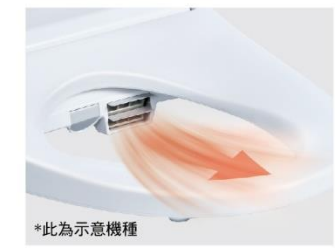

雙風道快速乾燥，
減少衛生紙用量