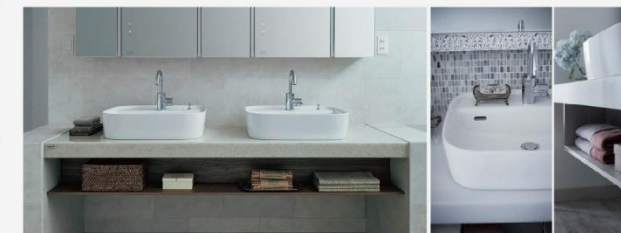

New Style

雙洗面台

L-CLASS
整體衛浴

A La Uno
全自動洗淨馬桶
陶瓷一體型
全自動洗淨馬桶

溫水
洗淨便座

Salon à la Maison
日式洗面台

淋浴花灑
水龍頭

LED三面鏡
洗面台

浴室換氣暖風機
靜音型換氣扇

健康浴座

規格表

多功能休憩櫃

LASYS