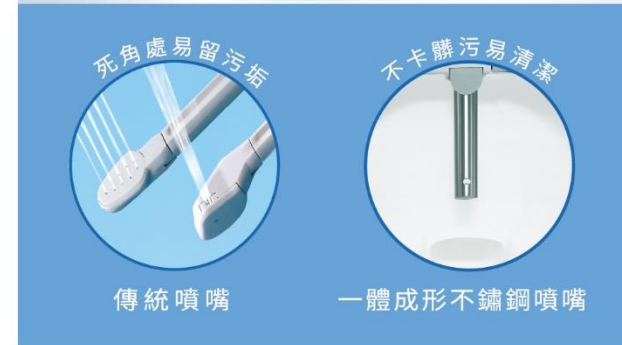

*3: 遙控器之外型依機種不同而略有差異。

超薄便座，符合人體工學的舒適乘坐

便座厚度減少約1.2cm²，提高與馬桶的貼合度、一體性更高！不只美觀、還能減輕乘坐時的腿部負擔。

> 手持³/磁吸兩用的手持遙控器

握在手上即可輕鬆操作，無須彎腰尋找操作按鈕；
搭配超大按鍵設計，使用更簡單便利。

• 示範機種DL-RRTK50TWW • 示範機種DL-RQTK30TWW

• 示範機種DL-RRTK50TWW。
• 功能之適用機種請見規格表。

•商品圖外觀為示意參考，請以實物為準

雙重抑菌99%^{*1*4} 層層把關更放心

第一重 便座抑菌99%^{*1}

與肌膚接觸的便座表面，全面採抗菌材質，不僅符合日本SIAA²嚴格的抗菌標準，並經實驗證實達到抑菌99%^{*1}；更通過上海SGS測試^{*3}，有效抑制大腸桿菌，潔淨衛生又安心。

便座表面採用Ag⁺銀離子抗菌技術，有效抑制細菌生長。

- *1: 【實驗機構】中國科學院理化技術研究所抗菌材料檢測中心
【實驗方法】GB21551.1-2008、GB21551.2-2010
【實驗目的】抑制表面附著的細菌繁殖和生長
【抗菌方法】樹脂中摻入無機抗菌劑
【實驗結果】抗菌率≥99%（大腸桿菌和金黃色葡萄球菌），並符合溶出安全性要求
【注意事項】便座表面若沾滿了灰塵或油漬，抗菌效果略有差異。
- *2: 符合SIAA（日本抗菌製品技術協議會）嚴格基準的抗菌加工。關於抗菌材料：
【實驗機構】石塚硝子株式會社抗菌試驗所
【實驗方法】JISZ2801-2010（ISO22196法）
【實驗目的】抑制表面附著的細菌繁殖和生長
【抗菌方法】樹脂中摻入無機抗菌劑
【實驗結果】耐水/耐光處理2.0以上（抗菌活性值）（大腸桿菌和金黃色葡萄球菌）
【注意事項】便座表面若沾滿了灰塵或油漬，抗菌效果略有差異。

第二重 噴嘴抑菌99%^{*1}

40°C溫水洗淨

按壓「噴頭洗淨」鍵，全程以40°C溫水清洗，從根部到前端，徹底清洗長達1分鐘，強效抑菌達99%^{*4}

自體洗淨3次

一體成形不鏽鋼噴嘴會在「著座後」、「使用前」和「使用後」共三次自動進行清洗，徹底除污。

一體成形不鏽鋼噴嘴，無縫不卡髒

採用不鏽鋼材質，一體成形無接縫，不易附著髒污、好清理；內含『前洗淨』和『後洗淨』兩種噴嘴，根據不同部位切換使用，衛生又安心。