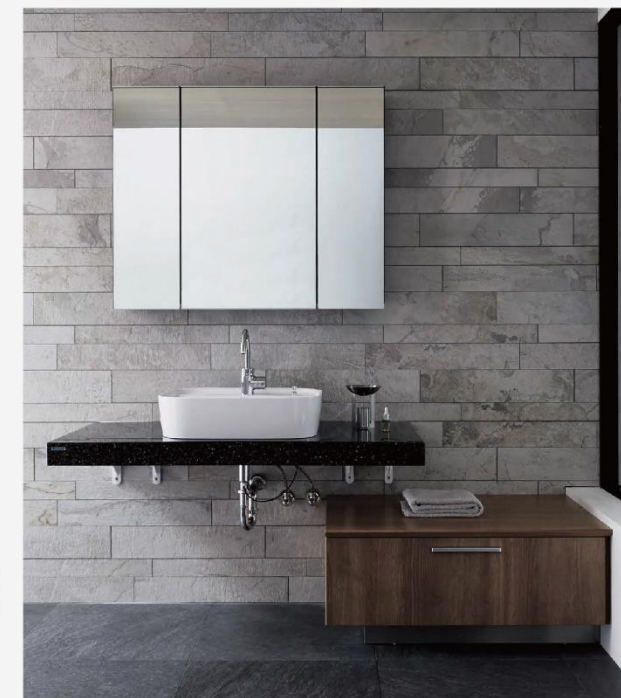

L-CLASS
整體衛浴

A La Uno
全自動洗淨馬桶
陶瓷一體型
全自動洗淨馬桶

溫水
洗淨便座

Salon à la Maison
日式洗面台

淋浴花灑
水龍頭

LED三面鏡
洗面台

浴室換氣暖風機
靜音型換氣扇

健康浴座

規格表

多功能休憩櫃