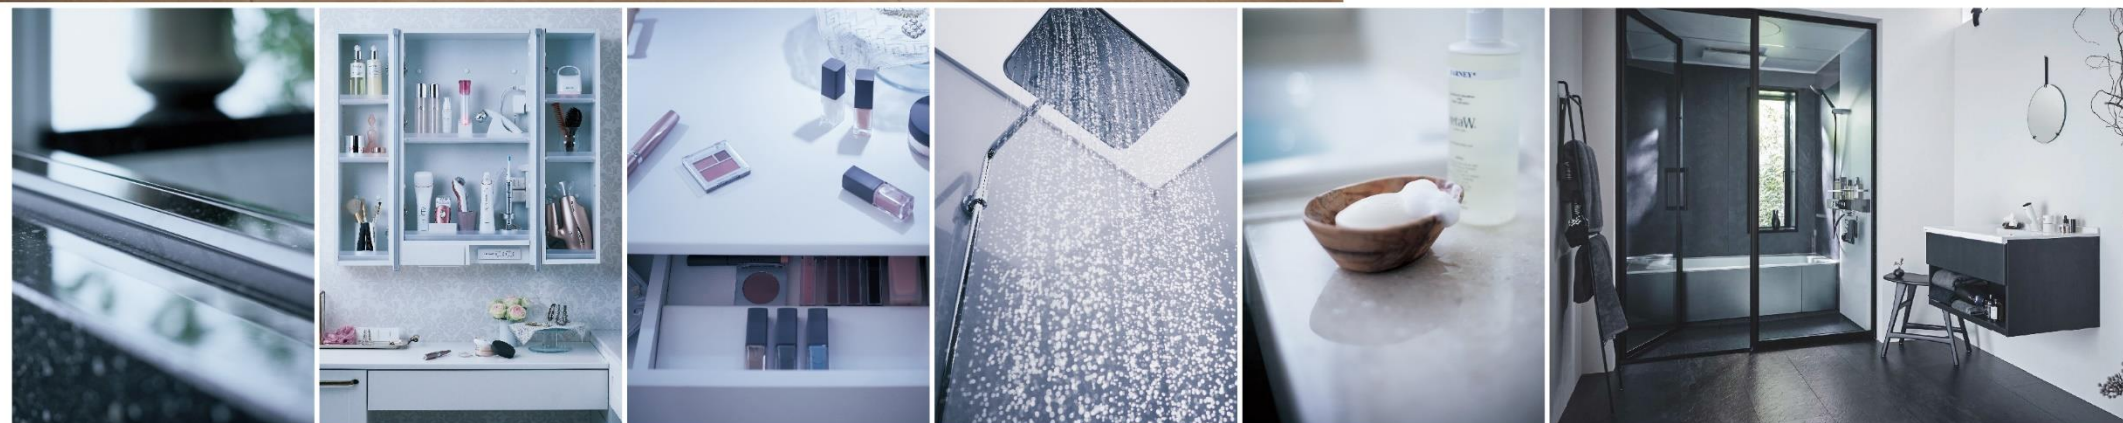

Bathroom

愜意放鬆，
就用賓至如歸來款待自己