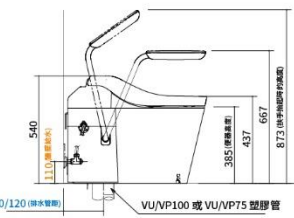

規格表

アラウーノ A La Uno L150系列

尺寸圖

單位:mm

■ 地排水 (305~510 mm)

■ 地排水 (120/200 mm)

■ 牆排水 (120 mm)

規格