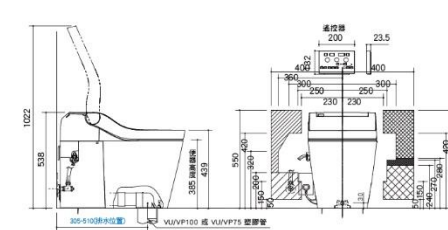

アラウーノ A La Uno S160系列

地板排水樣式

註) 尺寸圖中紅色標示為給水位置, 藍色標示為排水位置。
註) 為排水管路方向標示圖。

尺寸圖

單位:mm

■ S160 Type1 地排水 (固定管)

■ S160 Type1 地排水 (調整管)

■ S160 Type1 牆排水