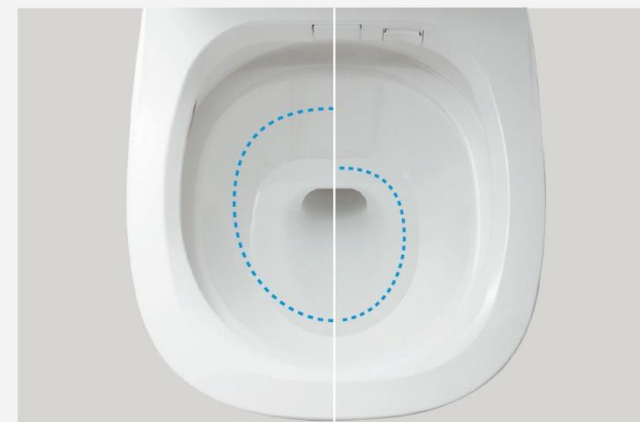

Panasonic 獨創「可動式排水結構」

可動式排水結構

獨創結構可降低噪音，提升沖水效率

沖水聲為普通說話音量，深夜使用也不用擔心噪音^{*1}

獨創可動式排水結構降低噪音，提升沖水效率。馬桶的沖洗聲為普通對話聲(55dB)，深夜使用也不用擔心吵到家人。

^{*1} 水壓0.196 MPa [2 kgf/平方公分] (流動時)，在便座及馬桶蓋關上的狀態下，依照敝社規定的位子(便座前方高度約1.5m處)測量。
沖水聲係指清潔時連續發出的聲音。

同樣確實沖洗，也只需以往1/3的水量

透過水資源的有效利用，達到省水效果，也可節省每個月的水費。

可對應於最低限度之低水壓 高樓層與頂樓也推薦使用

可對應低水壓0.05MPa(水流動時)。可防止汙物回流或衛生紙殘留，可一次全部排出。

大型便座

本公司舊產品尺寸：300 mm
A La Uno L150：383 mm
A La Uno S160：383 mm

本公司舊產品尺寸：790 mm
A La Uno L150：700 mm
A La Uno S160：700 mm

外形使用更舒適，清潔容易

特殊比例的坐墊長時間使用也不會累，提供超乎想像的舒適感。

掃除水位模式

按下按鈕，水位下降，水垢清洗容易。

全自動除臭 & 洗淨功能

約55* dB(A) 普通的對話聲
A La Uno S

約70 dB(A) 電話的鈴聲
虹吸式馬桶

* 噪音測定方法：水壓0.136 Mpa (2 kg/cm²) 流量時，蓋上座蓋，於馬桶上方1.5 m測定。

1990年左右的廁所¹ (虹吸原理) 小13L 大13L

A La Uno L150系列 (可動式排水結構) 大約小3.0L (泡沫防護+0.9 L²) 大約大4.8L³

省水

^{*1} 與1990年左右敝社的虹吸原理馬桶(CH43)做比較。
^{*2} 泡沫洗淨後，3小時內不需加0.9 L。
^{*3} 量為出貨時的標準設定，依照各自自治團體的規定，若將設定更改至增量模式(5.7 L、8 L)，省水的金額也不一樣。