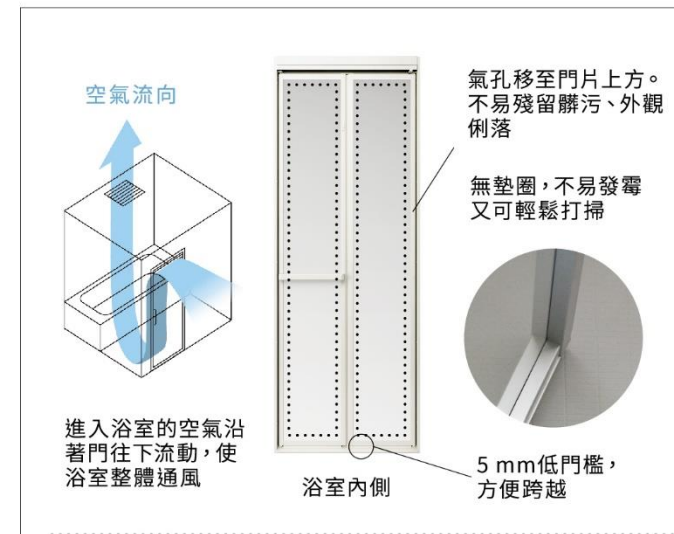

地板下嵌式

地板角落有填縫劑，加上易
累積水垢，容易滋生黴菌。
每次擦洗時的摩擦可能導致
填縫劑斷裂或劣化。

地板角落處無接縫，可輕鬆清 除髒汙

一般浴室角落縫隙較易因累積水垢而滋
生黴菌。

無接縫一體成型地板設計，沒有邊角接
合處接著劑容易發霉困擾，清潔保養更
輕鬆。

易潔材質可抵抗刮傷、髒汙， 還能常保潔淨。

表面覆以含玻璃珠之特殊薄膜，更耐刮
耐用。

附有不易沾汙、可輕鬆清潔的
「易潔排水口」

有機玻璃浴缸、檯面、龍頭獲得
2017年 Good Design Award

以往的收納位置

輕鬆收放位置新設計，使用更便利

收納空間充足

可收納的瓶瓶罐罐是舊款收納架的三倍。瀝水效果佳，可保持瓶罐底部乾爽。

坐著使用也方便

伸手即可搆到瓶罐類收納位置，不必起身便可完成身體保養。

鐵條不易藏汙納垢

置物架可拆卸

通風拉門

拉門可大幅度開啟，方便進出。(通風拉門)

單片拉門

2片拉門

3片拉門

※以模擬黏糊汙垢進行實驗，比較撥水能力面材(半透明)。

氣孔移至門片上方，不易積水與殘留髒污