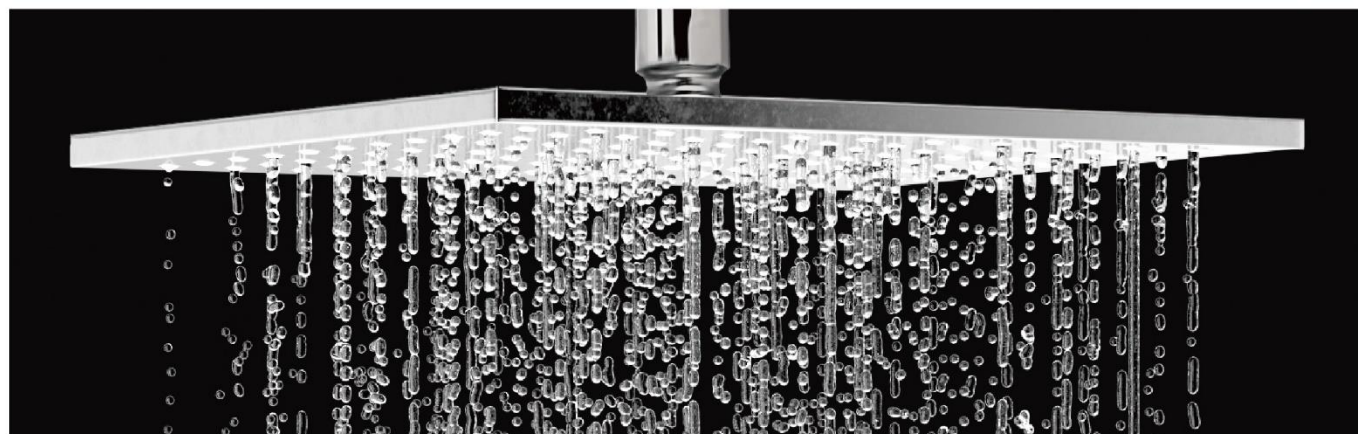

2支縱向的LED燈，可將光線均勻投射在臉部

傳統的照明方式容易在臉頰、下巴等地方產生陰影，縱向式的照明可均勻地照亮臉部整體，不論是化妝或修容都更輕鬆愜意。

美體美顏護髮用具收納

足夠收納每天都要用的美容家電，更可對其進行充電*。

*充電完畢後，請拔下插座進行收納。

美髮電器收納組

使用離子夾後，可在還有餘溫的狀態收納起來冷卻，安全又便利。

> 化妝鏡面/抽屜

方便坐著化妝及護髮的設計

LED三面鏡為乾區專用，檯面高度方便坐著化妝或保養，可以維持輕鬆的姿勢，看清妝容的重點細節。

整齊收納喜愛的美妝品

可將零散的美妝小物整齊收納在抽屜中。具有高級感的仿皮革抽屜表面，讓喜愛的美妝小物看起來更有質感。

淋浴花灑 盡情享受水花從頭灑落全身的沐浴暢快感

面盆龍頭 品質保證，耐用可靠

水質乾淨，結構堅固

採用重力鑄造工法，進水管平整光滑、不易卡水垢，確保水質乾淨，結構堅固，使用壽命長。

水瀑式頂噴，SPA等級淋浴體驗

細緻密集的出水口，營造水瀑式出水量，有如SPA等級淋浴體驗。

重力鑄造工法(高級黃銅製造工藝)

進水管平整光滑不易卡水垢，結構堅固，使用壽命長。

有感省水

採用瑞士頂級品牌 NEOPERL 省水起泡器，優於省水標章規範約 50 % (21 psi 4.54 L/min)。蜂巢造型過濾設計取代容易積灰的傳統金屬絲網篩，更提供柔順的出水，水花不噴濺！

高品質耐用閥芯

通過NSF(美)、WAR(英)、ACS(法)、WATE、MARK(澳)、cUPC(美)等多國認證。開關次數超過55萬次以上。(平均開關50次/天，約可使用30年)。