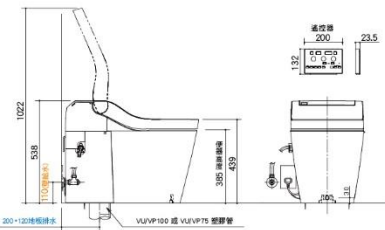

アラウーノ A La Uno S160系列

地板排水樣式

註) 尺寸圖中紅色標示為給水位置, 藍色標示為排水位置。
註) 為排水管路方向標示圖。

尺寸圖

單位:mm

■ S160 Type1 地排水 (固定管)

■ S160 Type1 地排水 (調整管)

■ S160 Type1 牆排水