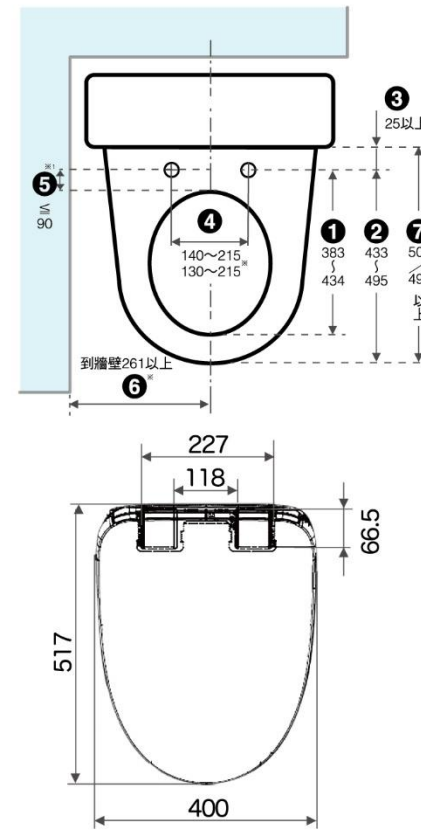

建議安裝尺寸 (便器尺寸/單位mm)

- ※ 適用機種：DL-PSTK10TWW
  DL-PSTK09TWW
- ※ 1 適用機種：DL-PSTK10TWW
  DL-PSTK09TWW
  DL-RRTK50TWW