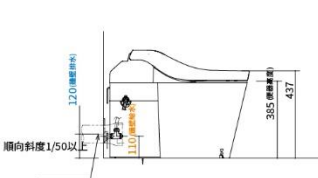

規格表

アラウーノ A La Uno L150系列

尺寸圖

單位:mm

■ 地排水 (305~510 mm)

■ 地排水 (120/200 mm)

■ 牆排水 (120 mm)

規格