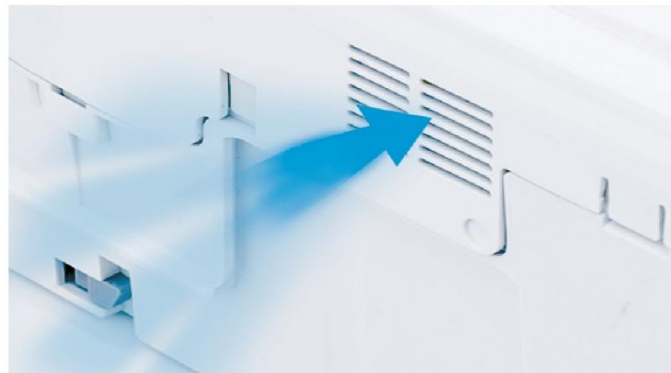

> 自動除臭

自動除臭 保持空氣清新

若坐後會自動除臭，透過觸媒除臭材質，輕鬆濾除空氣中臭味。

> 雙風道快速烘乾

雙風道快速烘乾 有效減少衛生紙用量

採用遠近雙風道設計，以大風量集中遠風吹落肌膚上的水珠，再搭配寬幅近風烘乾剩餘水氣，烘乾3分鐘除水率達90%，有效減少衛生紙用量，縮短如廁時間。

*適用機種僅DL-RRTK50TWW/DL-RQTK30TWW

> 日本瞬熱式技術

*此為示意機種

日本瞬熱式技術與不鏽鋼噴嘴 恆溫舒適 溫水不間斷

採用日本製陶瓷加熱片與智慧溫控晶片，能快速加熱同時讓水流溫度更穩定。噴嘴一體成型無接縫，不易附著髒污、好清理。

> 記憶模式

記憶模式 輕鬆切換個人喜好

依據使用習慣建立4組專屬的沖洗模式，可設定水量大小、水溫、移動洗淨、按摩洗淨、洗淨位置和烘乾溫度，每次如廁時，只需直接切換到個人喜好，省時又便利。

手持式遙控器：手持/磁吸二用更方便

握在手上即可輕鬆操作，無須彎腰找操作按鈕，搭配超大按鍵設計，使用更簡單便利。