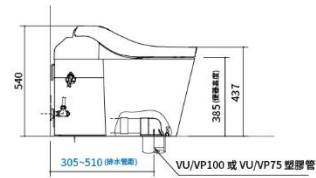

規格表

アラウーノ A La Uno L150系列

尺寸圖

單位:mm

■ 地排水 (305~510 mm)

■ 地排水 (120/200 mm)

■ 牆排水 (120 mm)

規格