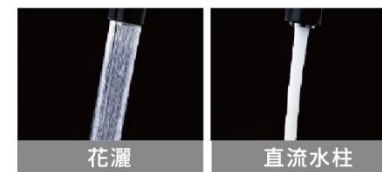

- 出水口可伸縮
- 可切換花灑／蓮蓬水流
- 安裝孔：φ36mm

鵝頸單柄手把龍頭

- 出水型態為固定流量(7L/分)的蓮蓬水流
- 出水頭可左右旋轉
- 無法安裝於人造大理石一體成型檯面
- 安裝孔：φ36mm

複合式單柄手把龍頭

冷熱水分段

- 出水頭可伸縮
- 僅蓮蓬水流
- 安裝孔：φ36mm

單柄手把龍頭

冷熱水分段

- 出水口可伸縮
- 可切換花灑／直流水柱
- 可拉起龍頭改變高度
- 出水頭可左右旋轉
- 拉起高度：118mm
- 無法安裝於人造大理石一體成型檯面
- 安裝孔：φ36mm

單柄手把龍頭

- 出水口可伸縮
- 可切換花灑／直流水柱
- 可拉起龍頭改變高度
- 出水頭可左右旋轉
- 拉起高度(人造大理石一體成型：50mm 超晶亮一體成型檯面：117mm)
- 安裝孔：φ36mm(超晶亮一體成型檯面的出水頭部分/手把部分)