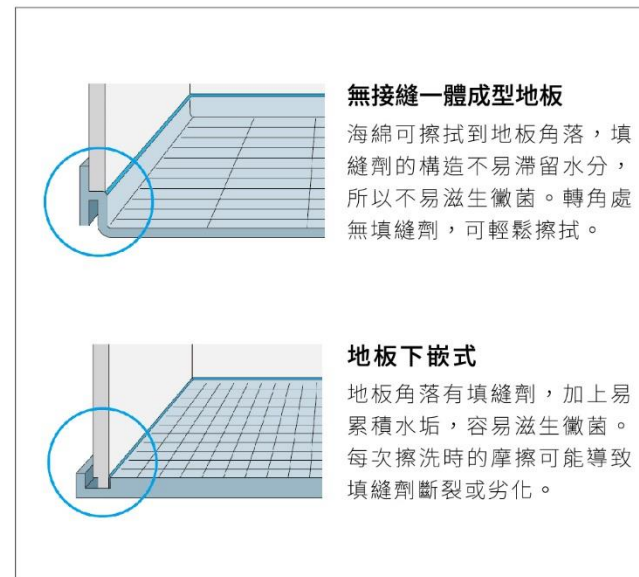

規格表

浴缸表面堅硬*且光滑，因此
可維持長時間的潔淨

浴缸材質含有「撥水、撥油成分」，即使表面刮傷也不影響
撥水效果

FRP 有機玻璃

FRP 有機玻璃

倒影清晰即是
表面光滑的證明。

比較浴缸表面的倒影

以粗糙海綿擦洗70次後的
撥水效果

*傳統 FRP 的表面保護硬度為 3H，有機玻璃表面硬度為 7H。

水垢、髒汙不易附著

有機玻璃素材含有撥水、撥油成分的，不易
附著水分、髒汙。

不易破裂或產生 裂痕，抗刮性質

非常堅固、不易刮傷，
此外，可抗髒汙的撥水、
撥油成分不只是加工於
表面，而是混入材質中，
因此可維持長時間的
潔淨。

無接縫一體成型地板

海綿可擦拭到地板角落，填
縫劑的構造不易滯留水分，
所以不易滋生黴菌。轉角處
無填縫劑，可輕鬆擦拭。

地板下嵌式

地板角落有填縫劑，加上易
累積水垢，容易滋生黴菌。
每次擦洗時的摩擦可能導致
填縫劑斷裂或劣化。

地板角落處無接縫，可輕鬆清 除髒汙

一般浴室角落縫隙較易因累積水垢而滋
生黴菌。

無接縫一體成型地板設計，沒有邊角接
合處接著劑容易發霉困擾，清潔保養更
輕鬆。

易潔材質可抵抗刮傷、髒汙， 還能常保潔淨。

表面覆以含玻璃珠之特殊薄膜，更耐刮
耐用。

附有不易沾汙、可輕鬆清潔的
「易潔排水口」