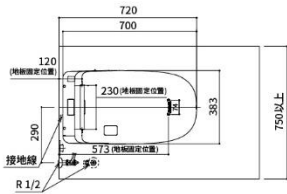

規格表

アラウーノ A La Uno L150系列

尺寸圖

單位:mm

■ 地排水 (305~510 mm)

■ 地排水 (120/200 mm)

■ 牆排水 (120 mm)

規格