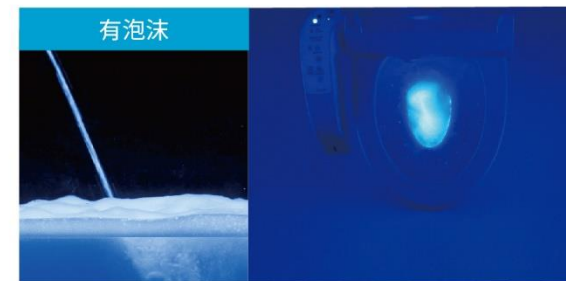

* 補充之洗劑容量為 280mL，次數隨使用狀況而異。一家四口(男性2人、女性2人)大便：4次/天；小便：1.2次/天(包括男性站著小便3次/天)。每固定時間(3小時)運轉，手動運轉1次/天(有自動)。泡沫包覆量、洗劑投入量依購買時的設定進行計算。

形成泡沫保護層，避免沾黏

泡沫保護層包覆馬桶壁面，阻隔髒污、避免沾黏。

- 經日本Panasonic調查，此功能對已卡住的髒污無法去除，也無法完全預防髒污；預防效果隨使用之馬桶、使用條件和髒污程度而異。起泡程度隨使用狀況而異。
- 照片為模擬髒污附著後之比較示意圖。

泡沫承接小便，防止噴濺

泡沫承接小便，緩衝產生的水花，防止飛濺。

水面被泡沫包覆，不易形成黃垢

降低髒污附著，減少清洗次數。

- 經日本Panasonic調查，此功能對已卡住的髒污無法去除，也無法完全預防髒污；預防效果隨使用之馬桶、使用條件和髒污程度而異。
- 360°雙效泡沫潔淨運作之狀況：
  - ① 便座掀開時
  - ② 自動定時(每隔3小時)
  - ③ 如廁後自動
- 髒污為示意圖。