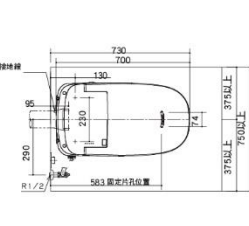

アラウーノ A La Uno S160系列

地板排水樣式

註) 尺寸圖中紅色標示為給水位置, 藍色標示為排水位置。
註) 為排水管路方向標示圖。

尺寸圖

單位:mm

■ S160 Type1 地排水 (固定管)

■ S160 Type1 地排水 (調整管)

■ S160 Type1 牆排水