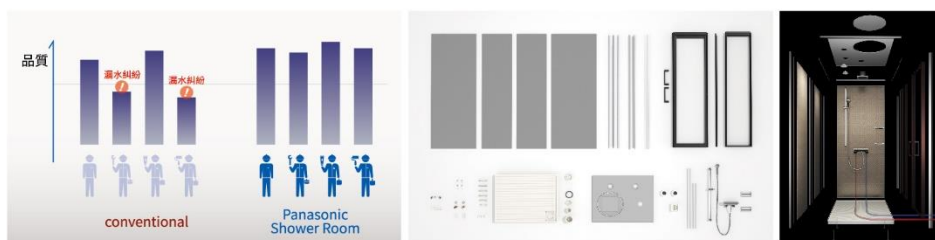

Bathroom

愜意放鬆，
就用賓至如歸來款待自己

衛浴工法提案

因現行公寓大廈排水設計及設備多採用傳統貫穿樓板方式施作，造成廚房或衛浴設備之排水漏水問題及噪音干擾，為減少住戶間漏水維修之衝突，便利排水設備管理檢查及維護更新，爰擬具建築技術規則建築設備編第29之1條：建築物全部或部分採同層排水系統者，其給水排水衛生系統之排水管、排水橫支管及給水排水衛生設備應同層敷設，不得貫穿分戶樓板。

為因應法規變更，Panasonic 提供衛浴工法解決方案：

JAPANESE BATHROOM 日式衛浴空間

迎接永續發展(SUSTAINABLE)的社會 提出全新衛浴空間提案

POINT 01

SI工法

採用結構體(Skeleton)和內部裝修(Infill)完全分離的施工方式。高耐久度且使用時間長，亦能配合時代潮流和需求改建內部裝修。擁有**容易改建、售後服務方便和容易維護、責任範圍明確**等優點。

POINT 02

工業化製品

工廠依據標準化、規格化的設計基準，使用高度防水材料等製作成型，現場只需組裝即可，不受師傅熟練度影響完成品質。擁有**施工時間短、成品精度高、商品品質好、施工品質穩定**等優點。

POINT 03

乾濕分離

採用整體衛浴，淋浴空間(Wet Zone)和梳洗空間(Dry Zone)完全分離的設計施工方式，可依照各個空間特性，設計適合的功能，打造舒適且長時間使用的空間。擁有**抑制發黴(*1)、防止潮濕造成商品劣化、梳洗室高性能化**等優點。

(*1)必須使用暖風機促進空氣循環。

INSTALLATION SIZE 安裝預留尺寸

SUSTAINABLE DEVELOPMENT GOALS