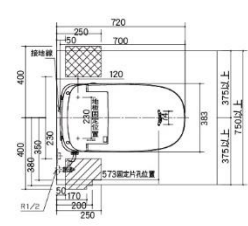

アラウーノ A La Uno S160系列

地板排水樣式

註) 尺寸圖中紅色標示為給水位置, 藍色標示為排水位置。
註) 為排水管路方向標示圖。

尺寸圖

單位:mm

■ S160 Type1 地排水 (固定管)

■ S160 Type1 地排水 (調整管)

■ S160 Type1 牆排水