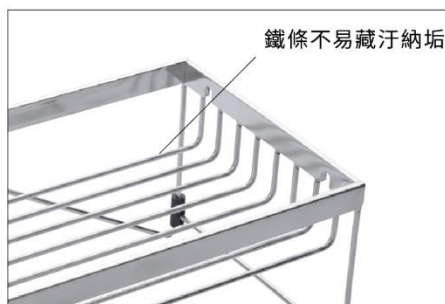

有機玻璃浴缸、檯面、龍頭獲得
2017年 Good Design Award

以往的收納位置

輕鬆收放位置新設計，使用更便利

收納空間充足

可收納的瓶瓶罐罐是舊款收納架的三倍。瀝水效果佳，可保持瓶罐底部乾爽。

坐著使用也方便

伸手即可搆到瓶罐類收納位置，不必起身便可完成身體保養。

鐵條不易藏汙納垢

置物架可拆卸

通風拉門

拉門可大幅度開啟，方便進出。(通風拉門)

單片拉門

2片拉門

3片拉門

※以模擬黏糊汙垢進行實驗，比較撥水能力面材(半透明)。

氣孔移至門片上方，不易積水與殘留髒污