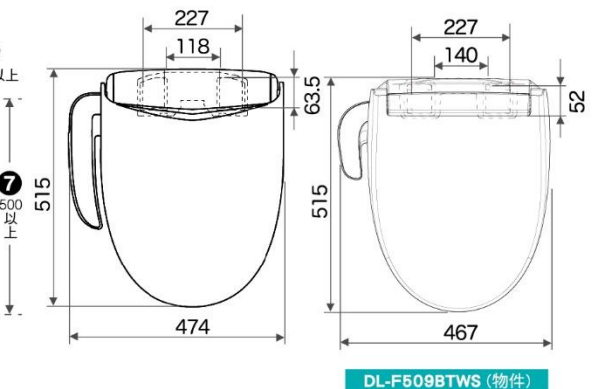

*1：方形或特殊規格之馬桶除外。安裝配件之尺寸以實際丈量為主。本產品安裝之螺絲適用於安裝孔深度≤3公分之馬桶。
*2：新型專利可調式安裝板取得台灣新型專利第M607771號。