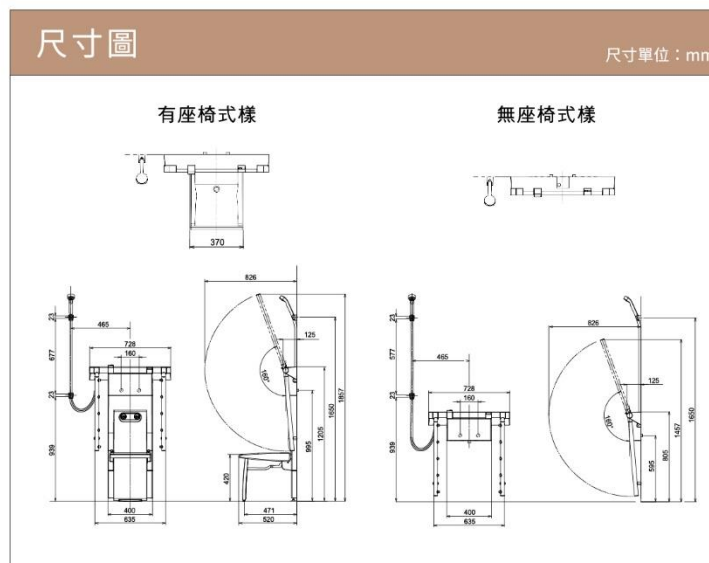

*全機種噪音值誤差正3dB、負7dB *上述內容以實體標示為準

健康浴座 規格表

規格一覽表		
連接部分	配管接頭	外螺紋螺絲G1/2(水閥接口)
	使用壓力範圍	100~600 KPa(0.1~0.6 MPa)
	耐壓性能	1.75 MPa 1分鐘
重量	約18kg	
操作部分	調溫手把	(冷水-約47 °C)
	淋浴切換手把	淋浴桿淋浴/手持淋浴/止水和水流量調節
	座椅	可動摺疊收放式
電源	無需使用	
基本性能	淋浴水流量	淋浴桿淋浴/腰部噴嘴 9.0/min(100 KPa時) 手持淋浴 8.0/min(100 KPa時)
	調溫性能	安全按鈕停止位置 水溫約42 °C 防止流出高溫熱水功能 水溫約在47 °C以下
材質	座椅、外罩、噴嘴	樹脂
	淋浴桿	金屬
	手持淋浴	樹脂