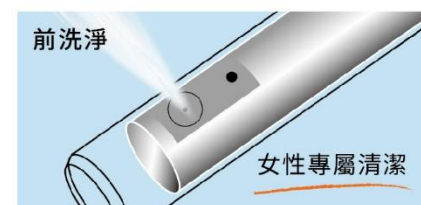

•功能之適用機種請見規格表。

高達25種洗淨模式，不論是長輩、產後或生理期的女性及有痔瘡困擾的族群，都能依喜好調整沖洗的位置和水流強弱，輕鬆享受潔淨舒適

多樣化洗淨水流 細膩照顧每個人的感受

三段水溫控制

	低	中	高
瞬熱式	36.5°C	38°C	39.5°C
儲熱式	37°C	38.5°C	40°C

脈衝式水珠洗淨，舒適更省水

水珠與空氣互相交替時，能產生高速律動的連續式水珠，比傳統水流方式更舒適省水。

大範圍柔和清洗不刺激

以寬面水流柔和清洗，溫柔呵護不刺激。

SPA按摩洗淨，舒適放鬆

透過強、弱兩種水流，交替循環沖洗，潔淨屁屁更舒適放鬆。

多種出水位置可自由調整

可根據個人喜好調整洗淨位置，貼心方便。

*: 各系列之沖洗範圍略有差異。
【泡沫潔淨系列 / 瞬熱舒適系列 / 基礎潔淨系列】
前洗淨達2cm、後洗淨達1.2cm
【纖薄美型系列】
前洗淨達3.2cm、後洗淨達1.6cm。

• 功能之適用機種請見規格表。