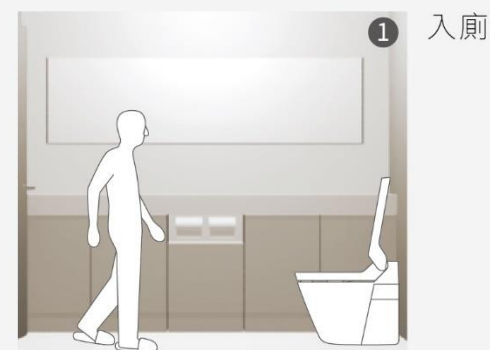

外形使用更舒適，清潔容易

特殊比例的坐墊長時間使用也不會累，提供超乎想像的舒適感。

掃除水位模式

按下按鈕，水位下降，水垢清洗容易。

全自動除臭 & 洗淨功能

約55* dB(A) 普通的對話聲
A La Uno S

約70 dB(A) 電話的鈴聲
虹吸式馬桶

* 噪音測定方法：水壓0.136 Mpa (2 kg/cm²) 流量時，蓋上座蓋，於馬桶上方1.5 m測定。