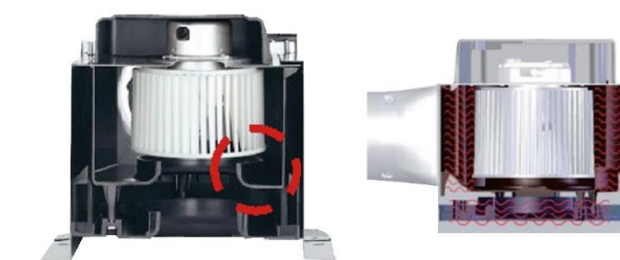

雙重隔音罩

雙重阻隔於框架間，使噪音有效被吸附減少，讓生活安靜舒適。

可恆穩風量

不受安裝管道條件影響，風量恆穩輸出。

健康浴座 輕鬆淋浴，舒適安心

坐式淋浴器與一般手持蓮蓬頭淋浴範圍比較

全身泡在熱水缸裡，浴缸的水壓及高溫的水是讓血壓上昇及心跳加速的主要原因。

出浴缸時溫度及血壓快速下降，容易讓人發生貧血暈眩的現象，若不小心倒下會有溺斃及其它浴室意外的狀況發生。