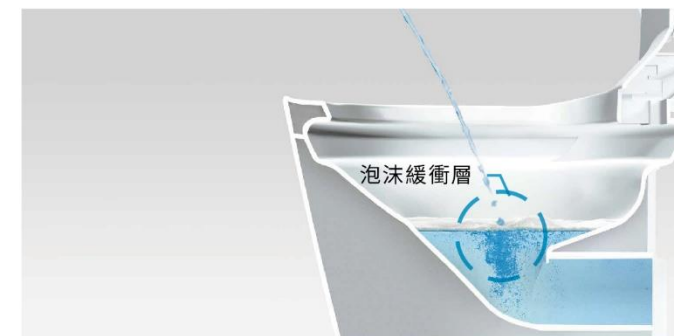

用兩種泡沫徹底消除污垢

用毫米泡沫（直徑約5mm）去除大的髒污，再用微米泡沫（直徑約60微米），將殘餘的髒污徹底洗淨。

泡沫防護有效抑制汗水飛濺

啟用泡沫防護功能。泡沫緩衝層能抑制上尿液反彈。