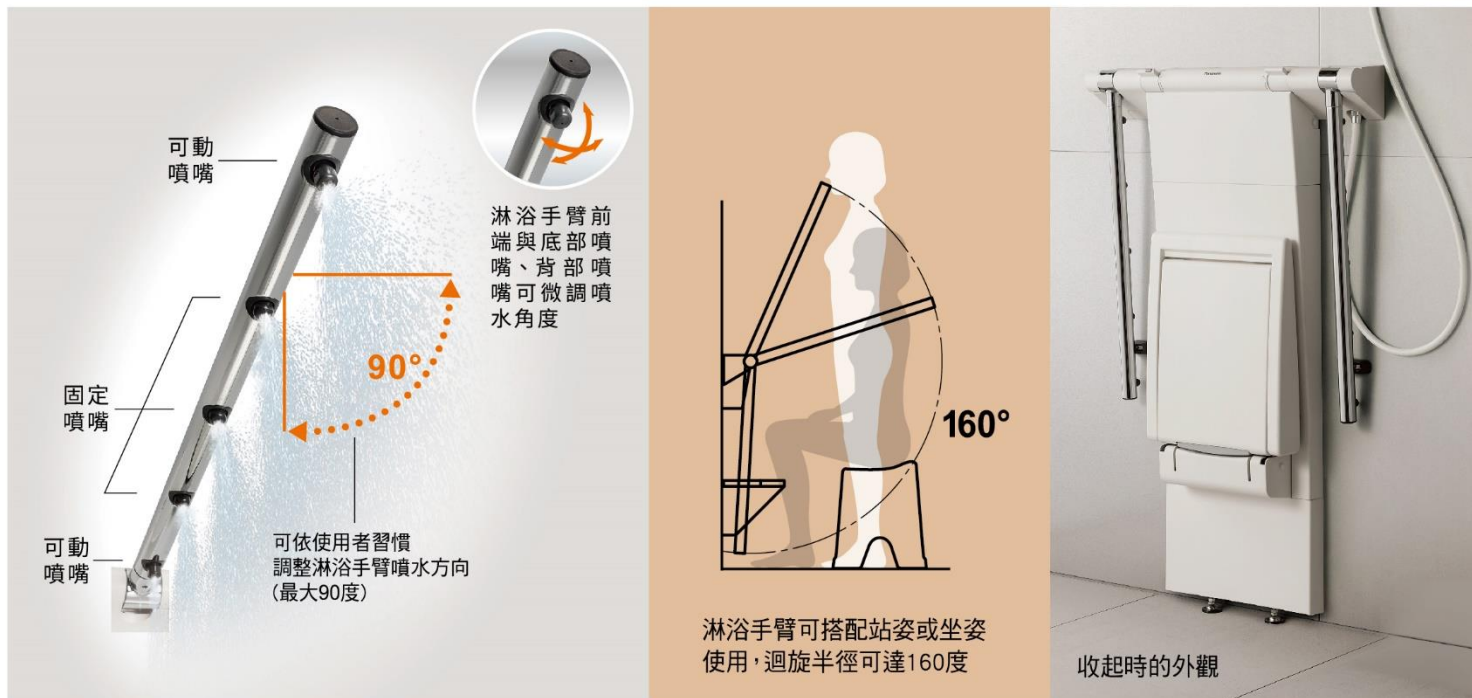

雙重隔音罩

雙重阻隔於框架間，使噪音有效被吸附減少，讓生活安靜舒適。

可恆穩風量

不受安裝管道條件影響，風量恆穩輸出。

健康浴座 輕鬆淋浴，舒適安心

坐式淋浴器與一般手持蓮蓬頭淋浴範圍比較

全身泡在熱水缸裡，浴缸的水壓及高溫的水是讓血壓上昇及心跳加速的主要原因。

出浴缸時溫度及血壓快速下降，容易讓人發生貧血暈眩的現象，若不小心倒下會有溺斃及其它浴室意外的狀況發生。