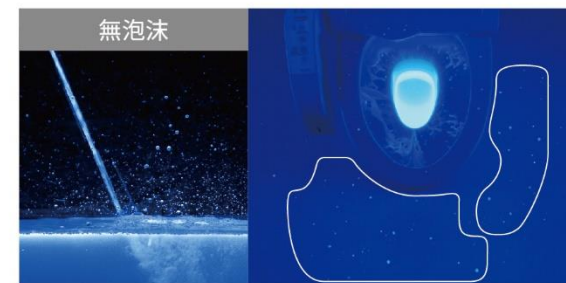

* 補充之洗劑容量為 280mL，次數隨使用狀況而異。一家四口(男性2人、女性2人)大便：4次/天；小便：1.2次/天(包括男性站著小便3次/天)。每固定時間(3小時)運轉，手動運轉1次/天(有自動)。泡沫包覆量、洗劑投入量依購買時的設定進行計算。

形成泡沫保護層，避免沾黏

泡沫保護層包覆馬桶壁面，阻隔髒污、避免沾黏。

- 經日本Panasonic調查，此功能對已卡住的髒污無法去除，也無法完全預防髒污；預防效果隨使用之馬桶、使用條件和髒污程度而異。起泡程度隨使用狀況而異。
- 照片為模擬髒污附著後之比較示意圖。

泡沫承接小便，防止噴濺

泡沫承接小便，緩衝產生的水花，防止飛濺。

水面被泡沫包覆，不易形成黃垢

降低髒污附著，減少清洗次數。

- 經日本Panasonic調查，此功能對已卡住的髒污無法去除，也無法完全預防髒污；預防效果隨使用之馬桶、使用條件和髒污程度而異。
- 360°雙效泡沫潔淨運作之狀況：
  - ① 便座掀開時
  - ② 自動定時(每隔3小時)
  - ③ 如廁後自動
- 髒污為示意圖。