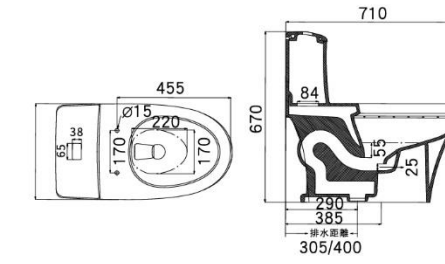

※1：870W 為進水溫度 15 °C ± 0.5 °C 下測定的整機功率。整機最大功率為 1258W。

單體式馬桶

尺寸圖

單位: mm

地板排水樣式
 註) 尺寸圖中橘色標示為給水位置，藍色標示為排水位置。
 註) 為排水管路方向標示圖。

KN: 單體式馬桶 (水電隱藏)

GN: 單體式馬桶

一般便座馬桶蓋