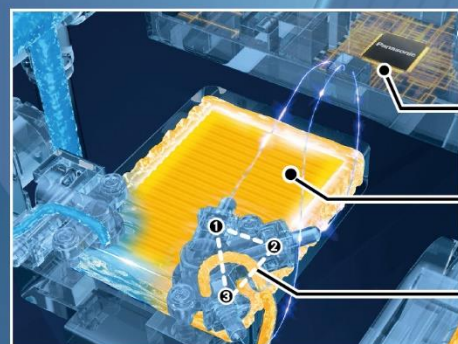

日本瞬熱技術 恆溫舒適·溫水不間斷

Panasonic便座採用日本瞬熱技術，透過「日本製陶瓷加熱片」和「三重過熱保護裝置」讓冷水瞬間加熱、穩定又安全；再以「日本製智慧溫控晶片」精準控溫，長時間使用依然溫暖舒適。

日本製
智慧溫控晶片

日本製
陶瓷加熱片

三重過熱
保護裝置

BSMI
安全認證

> 恆溫·速熱·安全

日本製 智慧溫控晶片 精準溫控，不怕忽冷忽熱