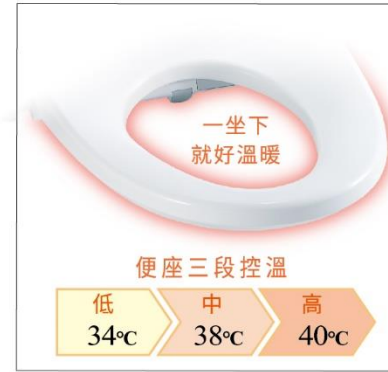

人體感應柔光顯示

人體接近才亮燈，避免耗電；同時柔光不刺眼。

•適用機種僅DL-ACR510TWS / DL-RRTK50TWW

3D曲面便座

符合人體工學設計，坐得更舒適。

控溫暖座，自由調整溫度

根據個人喜好，設定三種不同溫度，即使冬天如廁也溫暖舒適。

暖風烘乾，享受乾爽舒適

洗淨後送出暖風烘乾，有五段溫度可選擇(約32°C~48°C)，保持下身及臀部乾爽舒適。

自動除臭，保持空氣清新^{*1}

著坐後會自動除臭，透過觸媒除臭材質，輕鬆濾除空氣中異味。

快速烘乾，全面乾爽更省時

採用遠近雙風道設計，以大風量集中遠風吹落肌膚上的水珠，再搭配寬幅近風烘乾剩餘水氣，大大縮短如廁時間。

貼心設計，清潔容易

[不鏽鋼噴嘴清潔]
輕輕刷洗，水垢污漬不殘留

[底座易清潔設計]
一體成形，不易卡髒更衛生