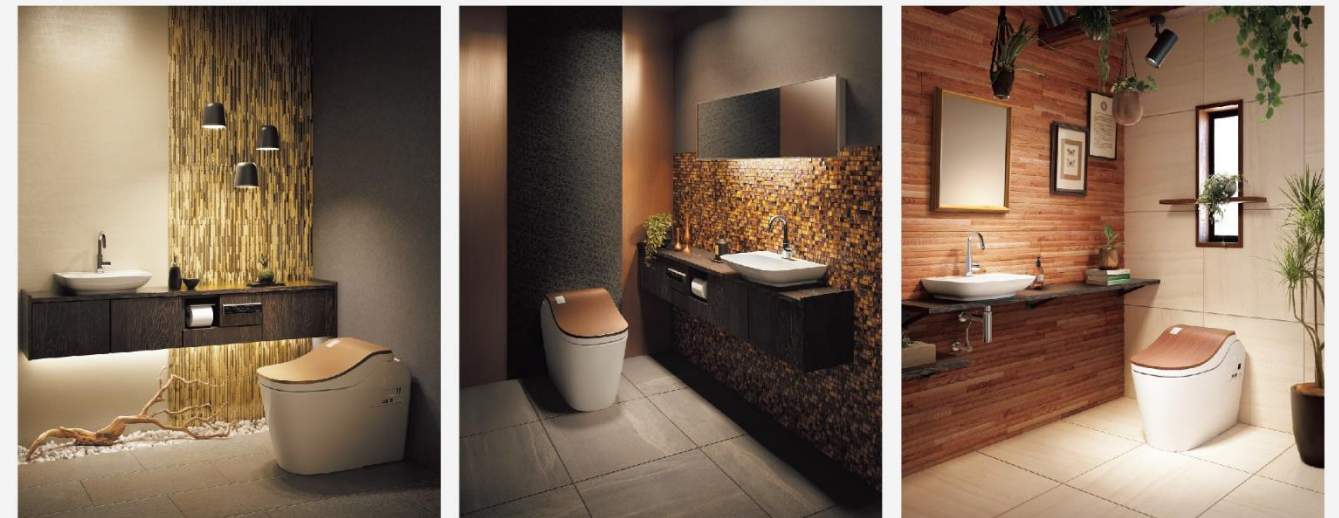

Sakini 流沙金 SN

Akagane 紅銅色 AG

Wood Border 木紋框 WB