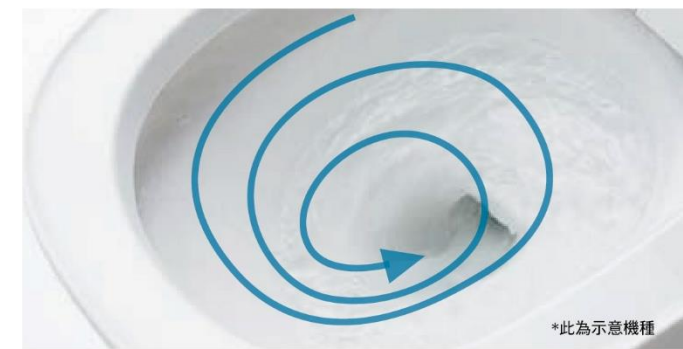

> 漩渦式強力水流

漩渦式強力水流 輕鬆徹底帶走髒汙

使用具高度清潔力的漩渦式強力水流。以少量且具獨特型式的水流旋轉洗淨，一口氣帶走髒汙。

> 奈米易潔釉面

顯微鏡下的陶瓷釉面

奈米易潔釉面 髒汙難以附著

採用奈米易潔釉面，釉料厚度達1.2mm，表面光滑，使污垢難以附著且不易累積，更輕鬆沖去髒汙，隨時保持乾淨。