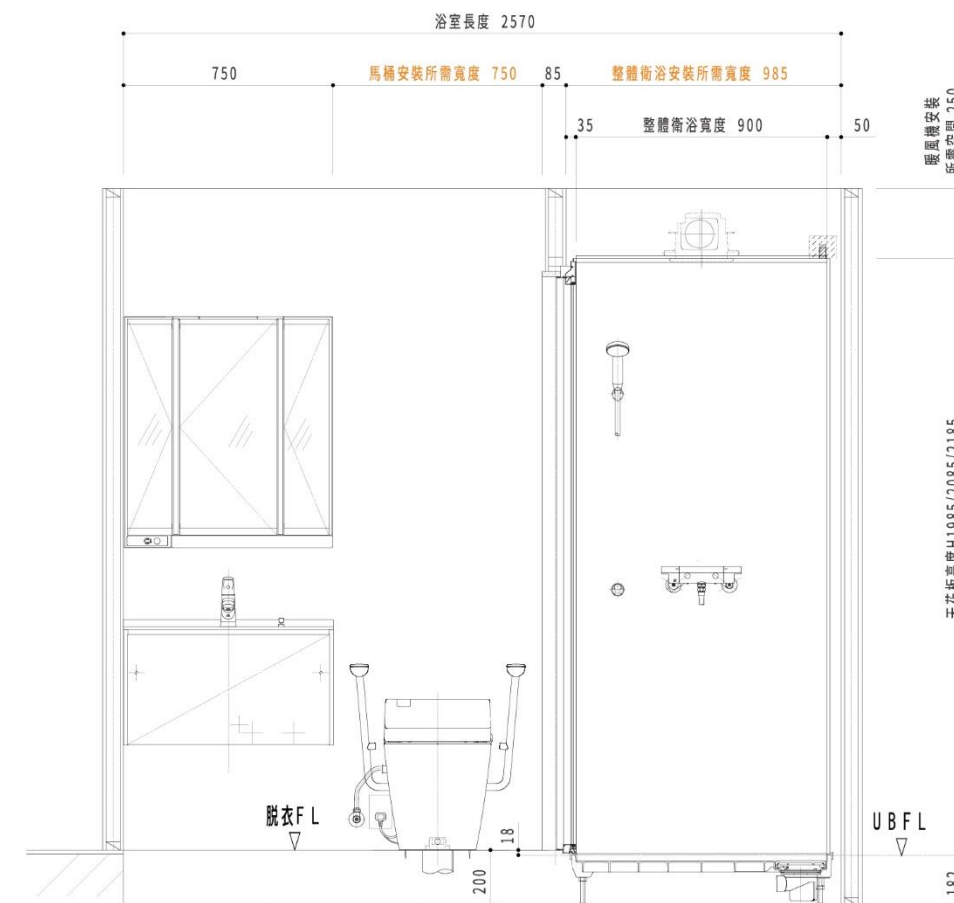

單位:mm

平面配置 (最小空間W2570xD1520mm)

立面配置 (最小空間高度H1985mm)

※地板下方空間大小會因為配管空間的場所而不同。詳細內容請另行洽詢營業人員。

L-CLASS 整體衛浴

A La Uno
全自動洗淨馬桶
陶瓷一體型
全自動洗淨馬桶
單體式馬桶

溫水
洗淨便座

Salon à la Maison
日式洗面台