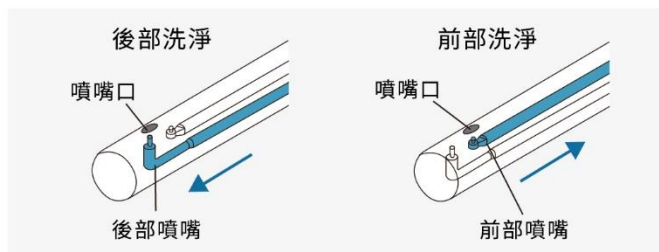

調節暖風溫度的「室溫感應」

檢測室溫後會自動調節暖風乾燥的溫度，讓暖氣維持在舒適的狀態。電力不會過度浪費，達到節能效果。

調整水量的「座椅感應」

會自動判別大小號，並控制沖水量，只會使用所需的量來自動清潔，因此很省水。站著如廁的狀態下，可以使用遙控器操作。

※就座時間在10秒至50秒之間的話，會自動判別為小號清潔。

> 舒適度

「移動洗淨設計」& 七種洗淨功能

採用容易清潔的不銹鋼噴嘴，噴嘴可在內部切換，確實保護沒有使用的噴嘴，也可調整洗淨強度。

後部洗淨功能

後部洗淨
強度、寬度皆有五段可調整。

後部移動式洗淨
噴嘴會前後移動，進行大範圍洗淨。

節奏式洗淨
強弱反覆替換，促進排便。

前部洗淨
五段式可調整水流，清洗上更加舒適。

前部移動式清潔
噴嘴前後移動，進行大範圍洗淨。

前部位置調整功能
前後各兩次五段調節。

噴嘴清潔
使用後噴嘴會自動清潔。