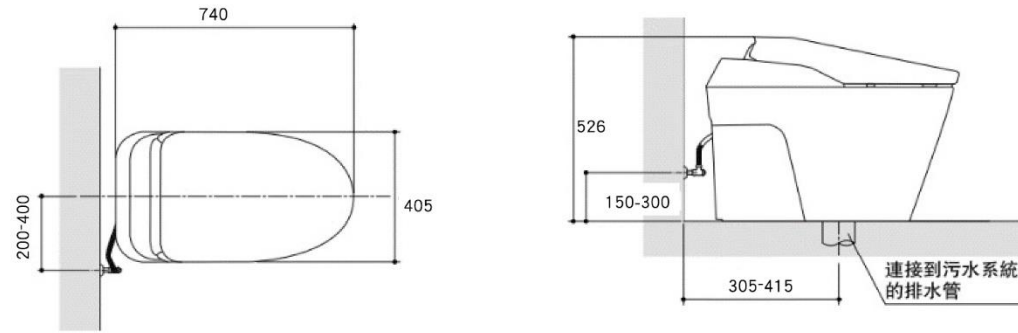

陶瓷一體型全自動洗淨馬桶

尺寸圖

單位: mm

安裝前請確認

要求

- 在本產品安裝完成前，請勿將電源插頭插入插座，否則會引起故障。
- 本產品內的殘留水凍結時，請將本產品放置到溫暖的房間內，待融化後再進行安裝。
- 請務必使用電器附帶的新軟管，舊軟管不得重複使用，否則會引起漏水。不可使用膠黏劑為固定方式。
- 若之前已安裝了本公司的全自動洗淨馬桶座或溫水洗淨便座產品，更換新機時請務必拆除原先的遙控器。(以免因相互干涉而發生錯誤動作。)
- 請確保廁所牆面、地面施工已完成。

提示

- 本產品已進行通水檢查，取出產品時可能有少量殘留水滴流出，並非故障。
- 使用水壓範圍為 0.05 MPa (流動時) ~ 0.75 MPa (靜止時)，並且流量不低於 15 L/min。(若供水條件達不到上述要求，產品性能將受到影響。)
- 本產品排水管距為 305 mm ~ 415 mm，請確保適用於您的廁所。
- 安裝所需工具及材料：鋸子、鉛筆、捲尺、水平儀、電鑽、鐵鎚、管鉗、活動扳手、十字及一字螺絲起子、防護眼鏡、軟布、止洩帶、PVC 用黏接劑、防水膠、玻璃膠和壓膠槍等。

項目	型號	CH2567TWW
進水方式		管道直接進水方式
額定電壓 / 頻率		110 V / 60 Hz
遙控器		3 V --- [LR6 型 (鹼性 3 號) 或 R6 型 (錳性 3 號) 乾電池 2 個]
額定消耗電功率		870 W^{※1}
洗淨裝置	最大流量	0.45 L/min
	溫水溫度	「關」自來水溫；3 檔變化：「低」約 36.5 °C；「中」約 38 °C；「高」約 39.5 °C
	加熱方式	瞬熱式
	安全裝置	溫度保險絲、限溫裝置、防逆流裝置
便座	著座時表面溫度	「關」室溫；3 檔變化：「低」約 34 °C；「中」約 38 °C；「高」約 40 °C
	安全裝置	溫度保險絲、限溫裝置
除臭裝置	除臭劑	觸媒、吸附雙重除臭
	吸入風量	約 0.1 m³/min
暖風裝置	風量	普通暖風 0.5 m³/min 以上、低速暖風 0.3 m³/min 以上
	溫度調節^{※2}	約 35 °C ~ 48 °C (關：室溫)
	安全裝置	溫度保險絲、限溫裝置
其他安全裝置		漏電保護器、著座開關
使用水壓範圍		0.05 MPa (流動壓) ~ 0.75 MPa (靜止壓)，並且流量不低於 15 L/min
使用溫度範圍^{※3}		5 °C ~ 35 °C (進水溫度) 0 °C ~ 40 °C (環境溫度)
標準尺寸 (長 × 寬 × 高)		740 mm × 405 mm × 526 mm
產品重量 (淨重)		約 43 kg

※1：870W 為進水溫度 15 °C ± 0.5 °C 下測定的整機功率。整機最大功率為 1258W。

單體式馬桶

尺寸圖

單位: mm

地板排水樣式
註) 尺寸圖中橘色標示為給水位置，藍色標示為排水位置。
註) 為排水管路方向標示圖。