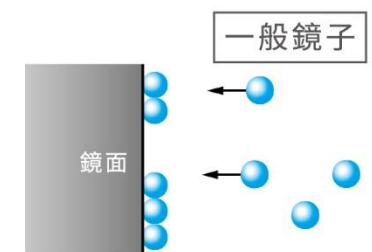

防霧效果比較

水滴附着於鏡面上，開始起霧