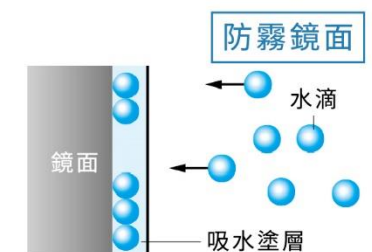

由吸水塗層吸收水蒸氣，因此不易起霧

註：● 水分會於沒有濕氣的狀態下自然釋放，經過一定時間後即會恢復原狀。
● 若鏡子表面持續接觸蒸氣，或突然接觸到大量水蒸氣時，仍有可能起霧。
● 如有髒汙附着，請立即擦拭。若維持髒汙附着的狀態，可能無法發揮最佳防霧效果。防霧效果減弱時，請用乾淨的布沾取稀釋至20%的透明廚房清潔劑，再清潔鏡子表面。
● 請勿使用含研磨劑之清潔劑、不乾淨或粗硬的布、尼龍菜瓜布等。否則將使鏡面受損，無法復原。