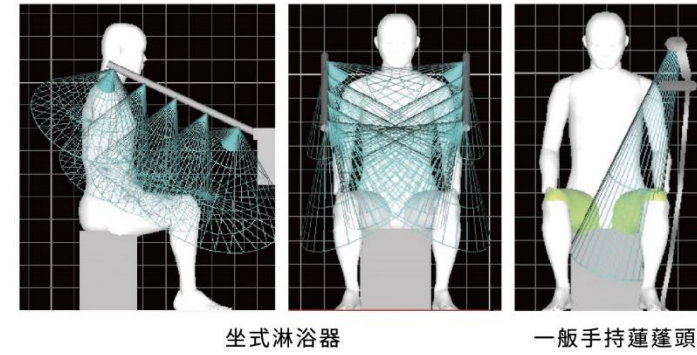

雙重隔音罩

雙重阻隔於框架間，使噪音有效被吸附減少，讓生活安靜舒適。

可恆穩風量

不受安裝管道條件影響，風量恆穩輸出。

健康浴座 輕鬆淋浴，舒適安心

坐式淋浴器與一般手持蓮蓬頭淋浴範圍比較

全身泡在熱水缸裡，浴缸的水壓及高溫的水是讓血壓上昇及心跳加速的主要原因。

出浴缸時溫度及血壓快速下降，容易讓人發生貧血暈眩的現象，若不小心倒下會有溺斃及其它浴室意外的狀況發生。