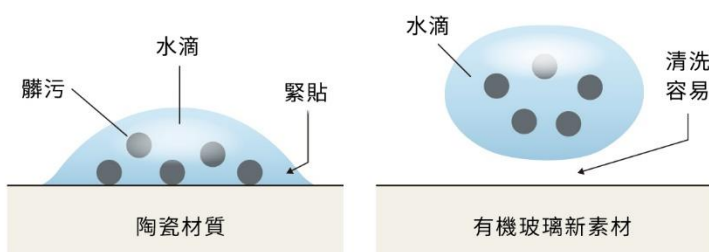

漩渦型強力水流，一口氣帶走髒污

以少量且具獨特形式的水流旋轉洗淨，具高度清潔力的「漩渦型水流」。

用兩種泡沫徹底消除污垢

用毫米泡沫（直徑約5mm）去除大的髒污，再用微米泡沫（直徑約60微米），將殘餘的髒污徹底洗淨。

泡沫防護有效抑制汗水飛濺

啟用泡沫防護功能。泡沫緩衝層能抑制上尿液反彈。

外圍防護使汗水不易沿著邊緣滴落

外圍設有高約3mm的水擋，可防止液體沿著外壁滴落。這是有機玻璃新素材才有的精密設計。

側漏防護避免液體從縫隙飛濺

即使是坐著如廁，液體也不易從縫隙飛濺出來。有效避免從前面滲漏至地板。

- ① 圖為就坐時（就坐時馬桶蓋約會再下降5mm）
- ② 因角度及強度不同，有時仍會有外漏的情況。

「水垢」是造成髒污的原因，
有機玻璃與陶瓷不同，水垢難以緊貼

有機玻璃新素材 可防止水垢，常保潔淨

無接縫設計 不易殘留水垢髒汙，打掃更容易

可防止水垢髒污附著，且非常堅固

有機玻璃新素材使黏液或黑漬造成的水垢難以附著，髒污不易累積，馬桶隨時保持潔淨。

註) 依據水溫及水質不同，水面有時仍會有一圈水垢(髒污會帶點粉色)。水流無法沖及的邊緣，日常打掃時仍需擦拭。

製工精細，材質表面達毫米等級

消除馬桶與便座間容易藏污納垢的縫隙，污垢可一次擦拭乾淨。

不易破裂或產生裂痕，抗刮性質

被廣泛應用在大型水族箱、機艙罩等。不易造成細小傷痕，用刷子即可輕易清潔。

形狀平滑，可平順擦拭

無縫隙和高低差，簡單就能擦拭乾淨。無水箱的一體成型設計，手可輕易伸到後方，使打掃變得更加快速。