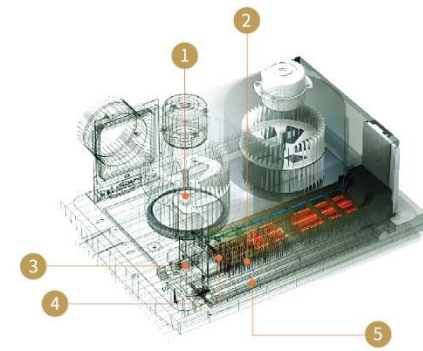

> 安全高規格 品質有保障

創新5重安全裝置

- (1) 耐高溫機身 外殼採用耐高溫金屬，防止過熱。
- (2) 抑制升溫材質 自我溫度抑制 PTC 材質加熱器溫度保持在 237°C 以下。
- (3) 溫度感應器 保持舒適恆溫，防止持續高溫加熱。
- (4) 溫度保險絲 加熱器保險絲感知到加熱器組合的溫度超過 110°C 時、即自動斷電。
- (5) 加熱器保護罩 採用難燃的玻璃塑料，使用更安全。

> 舒適·時尚·健康 一次到位

循環、換氣 雙馬達

換氣馬達 可24小時連續換氣不間斷，確保空氣暢通。
循環馬達 吸進浴室空氣，透過加熱器排出溫暖氣流，維持舒適溫度。

全新時尚面板及貼心設計

1. 流線時尚外觀+防濺水設計，兼顧質感與安全。
- (1) **應急按鈕**：當遙控器丟失或無法正常使用時，可透過此按鈕進行操作。(限無線遙控機種)
  - (2) **濾網指示燈**：當運轉時間約連續3個月，累計達2200小時，清潔指示燈即會閃爍。

4合1抗菌濾網有效抑菌^{*3}

對大腸桿菌和金黃色葡萄球菌的抗菌率大於99.9%。