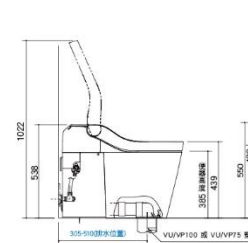

■ S160 Type2 地排水 (調整管)