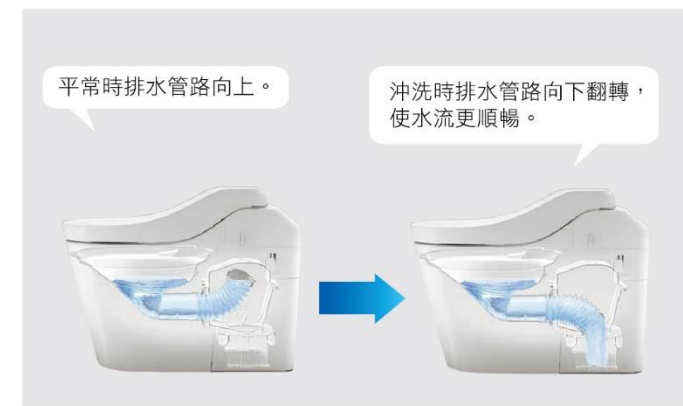

陶瓷一體型 全自動洗淨馬桶

自動洗淨完成再一口氣帶走髒汙，同時解決堵塞和殘留問題

強力漩渦水流 + 奈米易潔釉面 + 可動式排水結構

6cm 大管道
馬桶不易堵塞

55dB超靜音
深夜使用不影響家人

金級省水標章
有效節省水資源

雙風道快速乾燥，
減少衛生紙用量

> 獨創可動式排水結構