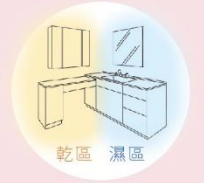

規格表

在一天開始與結束時呵護自己
打造療癒的高品質空間

讓整理儀容、呵護自我的過程自然流暢

空間寬敞，方便使用的
乾濕分離 L 型檯面

Wash

Make-up

Styling

Face Care