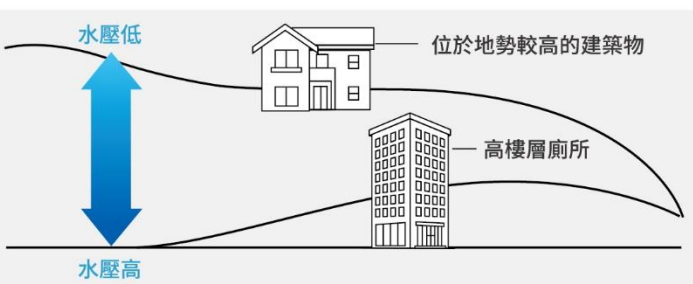

約55* dB(A) 普通的對話聲
A La Uno S

約70 dB(A) 電話的鈴聲
虹吸式馬桶

* 噪音測定方法：水壓0.136 Mpa (2 kg/cm²) 流量時，蓋上座蓋，於馬桶上方1.5 m測定。

1990年左右的廁所¹ (虹吸原理) 小13L 大13L

A La Uno L150系列 (可動式排水結構) 大約小3.0L (泡沫防護+0.9 L²) 大約大4.8L³

省水

^{*1} 與1990年左右敝社的虹吸原理馬桶(CH43)做比較。
^{*2} 泡沫洗淨後，3小時內不需加0.9 L。
^{*3} 量為出貨時的標準設定，依照各自自治團體的規定，若將設定更改至增量模式(5.7 L、8 L)，省水的金額也不一樣。