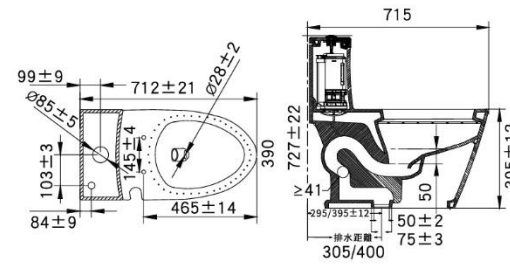

※1：870W 為進水溫度 15 °C ± 0.5 °C 下測定的整機功率。整機最大功率為 1258W。

單體式馬桶

尺寸圖

單位: mm

地板排水樣式
 註) 尺寸圖中橘色標示為給水位置，藍色標示為排水位置。
 註) 為排水管路方向標示圖。

KN: 單體式馬桶 (水電隱藏)

GN: 單體式馬桶

一般便座馬桶蓋