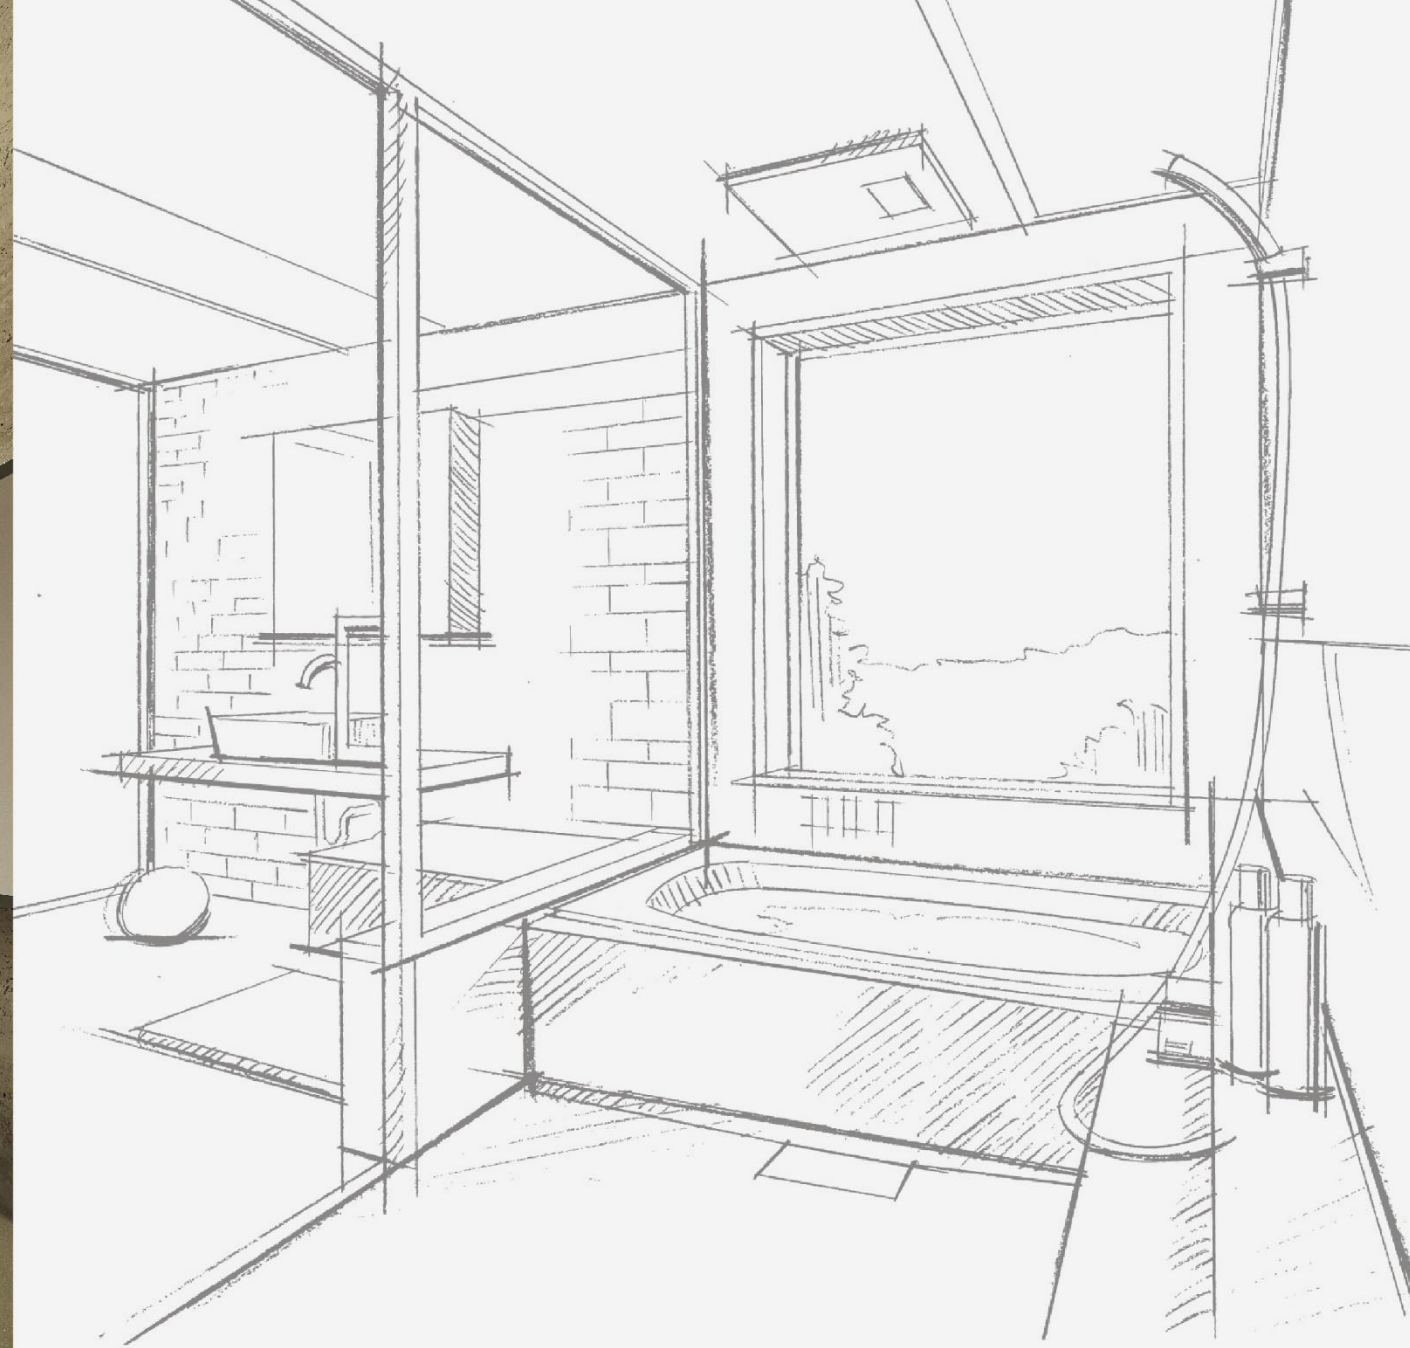

L-CLASS 整體衛浴

A La Uno
全自動洗淨馬桶
陶瓷一體型
全自動洗淨馬桶
單體式馬桶

溫水
洗淨便座

Salon à la Maison
日式洗面台

淋浴花灑
水龍頭

LED三面鏡
洗面台

浴室換氣暖風機
靜音型換氣扇

健康浴座

規格表

L-CLASS 整體衛浴選購順序建議

L-CLASS 整體衛浴

選購順序

1	浴室整體尺寸	7	牆壁板位電源確認
2	開門方向	8	浴室門扇樣式
3	地板花色	9	洗面台檯面花色
4	浴缸形狀・顏色・扶手	10	鏡子樣式・置物架・毛巾桿・浴室扶手
5	浴缸化妝板・化妝板花色	11	面盆龍頭・淋浴花灑 (需使用日本仕様)
6	牆壁花色・天花板花色	12	可特注對應(可開窗對應/衛浴高度)

※ 標準高度 2150 mm，可特注 2300 mm。