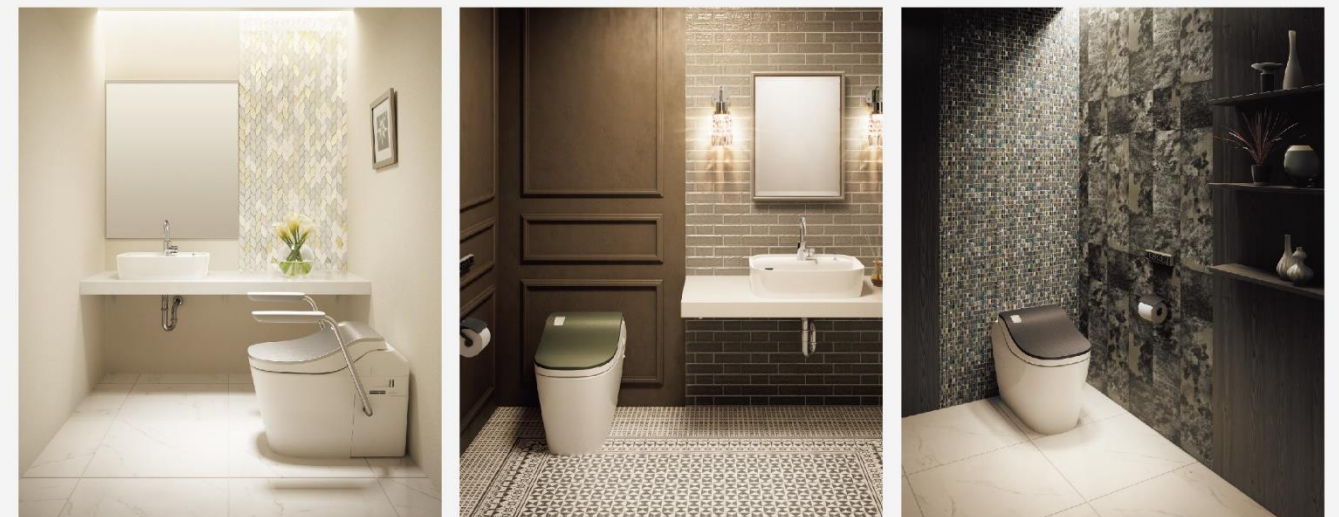

Ginrei 雪山銀 GN

French Oliver 橄欖綠 FE

Ebony 琴鍵黑 EY

A La Uno
全自動洗淨馬桶
陶瓷一體型
全自動洗淨馬桶
單體式馬桶

溫水
洗淨便座

Salon à la Maison
日式洗面台

淋浴花灑
水龍頭

LED三面鏡
洗面台

浴室換氣暖風機
靜音型換氣扇

健康浴座

規格表