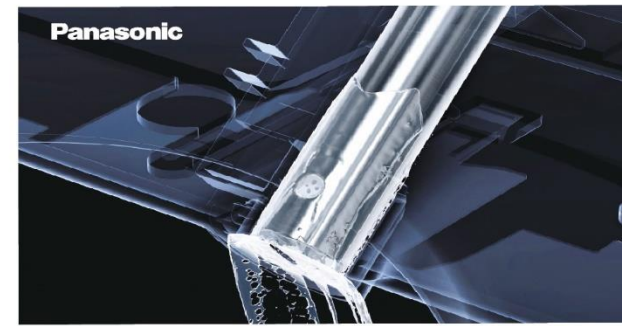

第二重 噴嘴抑菌99%^{*1}

40°C溫水洗淨

按壓「噴頭洗淨」鍵，全程以40°C溫水清洗，從根部到前端，徹底清洗長達1分鐘，強效抑菌達99%^{*4}

自體洗淨3次

一體成形不鏽鋼噴嘴會在「著座後」、「使用前」和「使用後」共三次自動進行清洗，徹底除污。

一體成形不鏽鋼噴嘴，無縫不卡髒

採用不鏽鋼材質，一體成形無接縫，不易附著髒污、好清理；內含『前洗淨』和『後洗淨』兩種噴嘴，根據不同部位切換使用，衛生又安心。