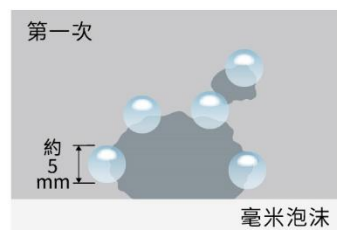

用兩種泡沫徹底消除污垢

用毫米泡沫（直徑約5mm）去除大的髒污，再用微米泡沫（直徑約60微米），將殘餘的髒污徹底洗淨。

泡沫防護有效抑制汗水飛濺

啟用泡沫防護功能。泡沫緩衝層能抑制上尿液反彈。